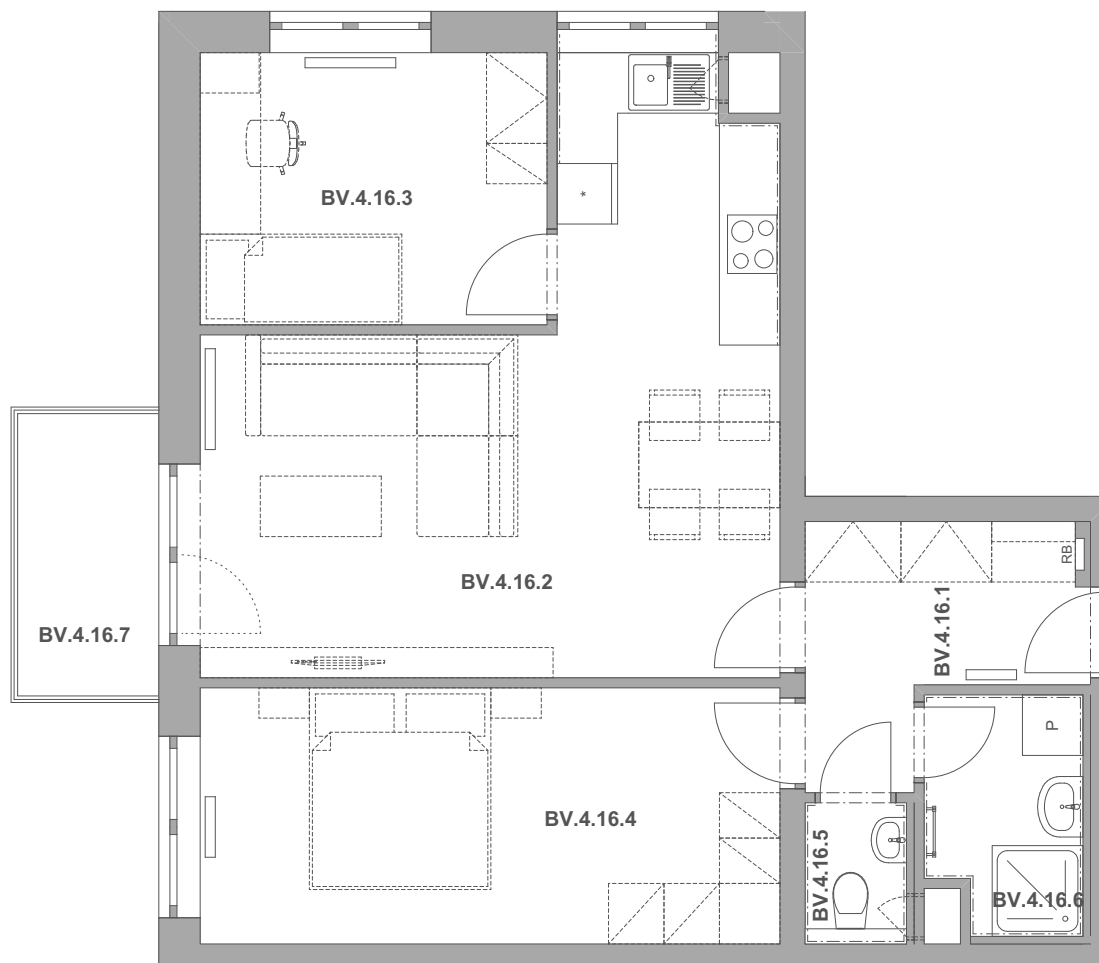

PECHÁČKOVA

číslo bytu **BV.16**

typ **3+kk**

podlahová plocha bytu **66,6 m²**

objekt / podlaží **BV / 4.NP**

BV.4.16.1	Předsíň	5,78
BV.4.16.2	Obývací pokoj a kuchyně	25,45
BV.4.16.3	Pokoj	9,29
BV.4.16.4	Ložnice	14,74
BV.4.16.5	Wc	1,26
BV.4.16.6	Koupelna	3,51
BV.4.16.7	Balkon	3,92
		63,93 m²

BS.1.40 Sklep 2,83