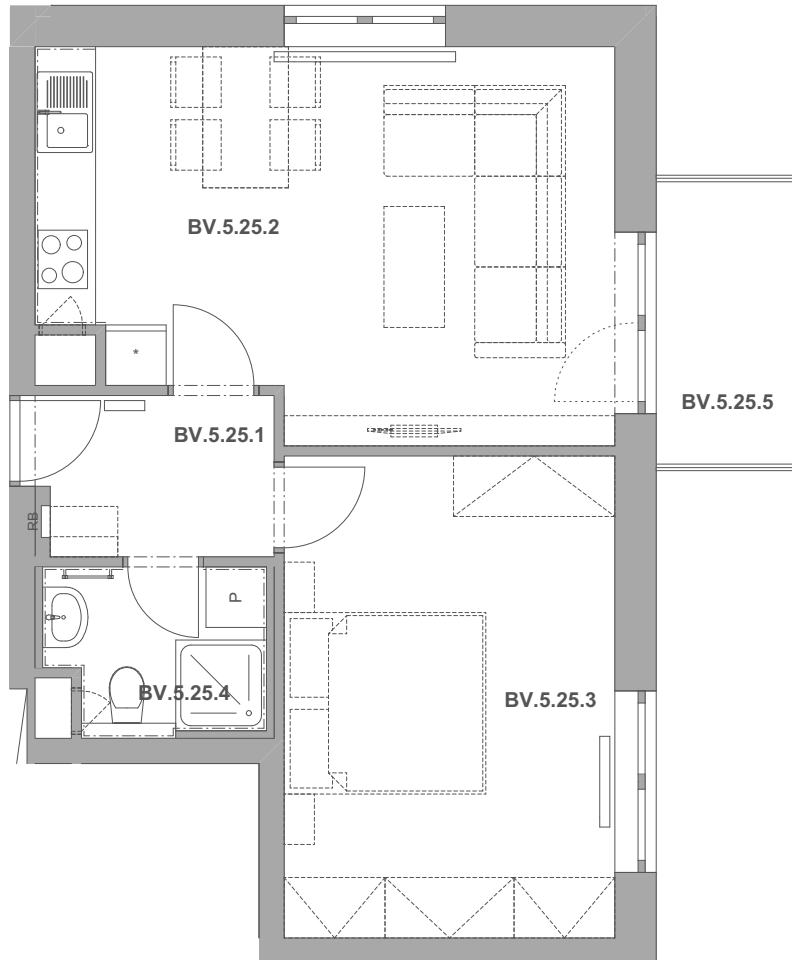

# REZIDENCE PECHÁČKOVA

číslo bytu **BV.25**

typ **2+kk**

podlahová plocha bytu **49,0 m<sup>2</sup>**

objekt / podlaží **BV / 5.NP**

BV.5.25.1	Předsíň	3,82
BV.5.25.2	Obývací pokoj a kuchyně	20,87
BV.5.25.3	Ložnice	15,68
BV.5.25.4	Koupelna	3,30
BV.5.25.5	Balkon	3,92
		<b>47,58 m<sup>2</sup></b>

BS.1.49 Sklep 3,05