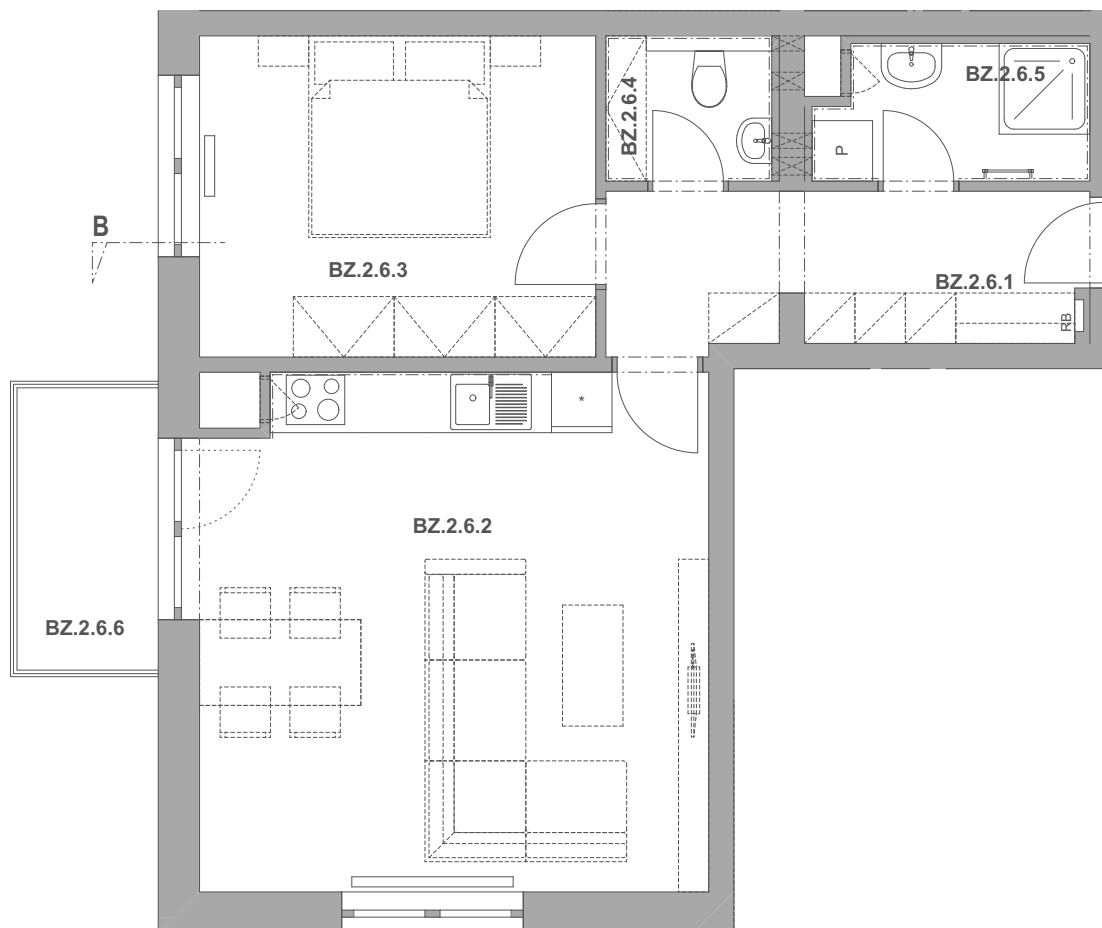

REZIDENCE PECHÁČKOVA

číslo bytu **BZ.6**

typ **2+kk**

podlahová plocha bytu **57,2 m²**

objekt / podlaží **BZ / 2.NP**

BZ.2.6.1	Předsíň	7,31
BZ.2.6.2	Obývací pokoj a kuchyně	25,57
BZ.2.6.3	Ložnice	12,52
BZ.2.6.4	Wc	2,18
BZ.2.6.5	Koupelna	3,52
BZ.2.6.6	Balkon	3,92
		55,03 m²

BS.1.6 Sklep 2,82