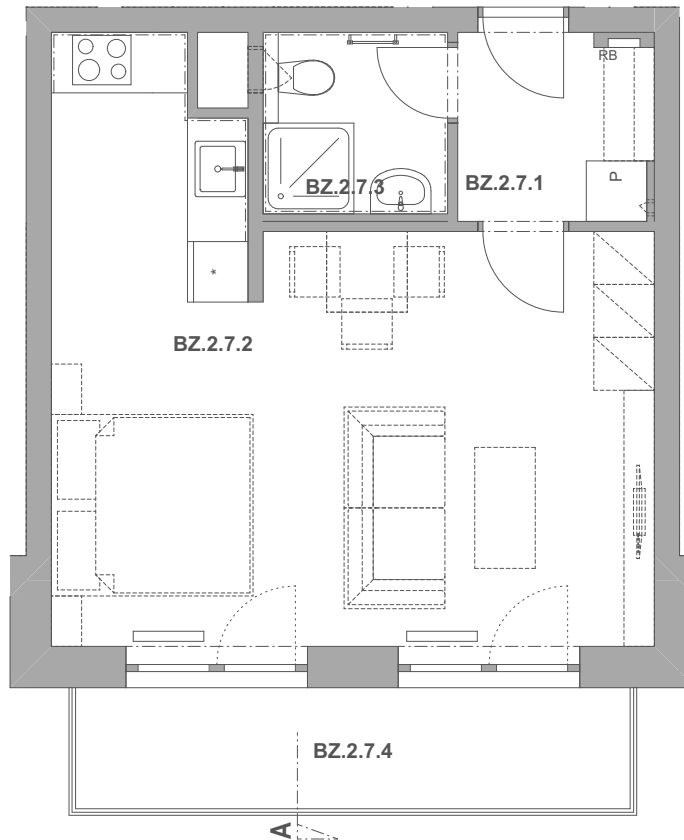

REZIDENCE PECHÁČKOVA

číslo bytu **BZ.7**

typ **1+kk**

podlahová plocha bytu **39,2 m²**

objekt / podlaží **BZ / 2.NP**

BZ.2.7.1	Předsíň	3,66
BZ.2.7.2	Obývací pokoj a kuchyně	27,84
BZ.2.7.3	Koupelna	3,16
BZ.2.7.4	Balkon	6,60
		41,26 m²

BS.1.7 Sklep 2,82