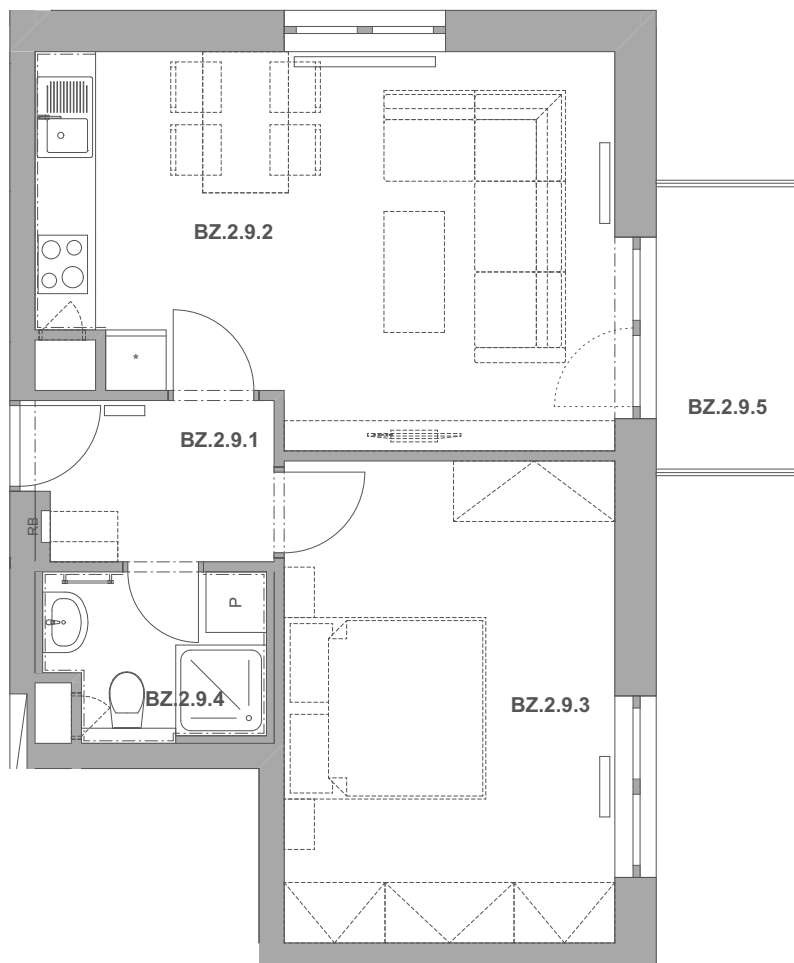

PECHÁČKOVA

číslo bytu **BZ.9**

typ **2+kk**

podlahová plocha bytu **48,9 m²**

objekt / podlaží **BZ / 2.NP**

BZ.2.9.1	Předsíň	3,82
BZ.2.9.2	Obývací pokoj a kuchyně	20,87
BZ.2.9.3	Ložnice	15,68
BZ.2.9.4	Koupelna	3,30
BZ.2.9.5	Balkon	3,92
		47,58 m²

BS.1.9 Sklep 2,94