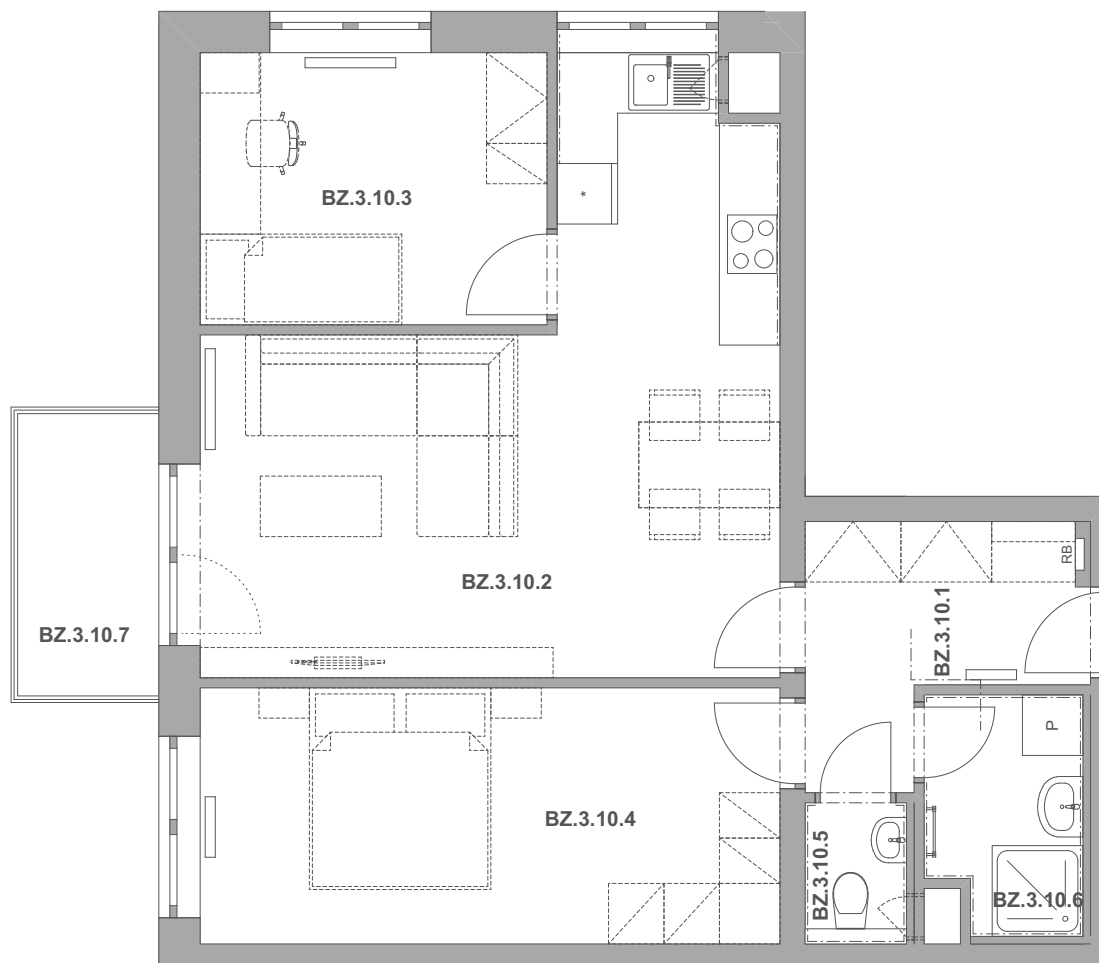

PECHÁČKOVA

číslo bytu **BZ.10**

typ **3+kk**

podlahová plocha bytu **66,7 m²**

objekt / podlaží **BZ / 3.NP**

BZ.3.10.1	Předsíň	5,78
BZ.3.10.2	Obývací pokoj a kuchyně	25,45
BZ.3.10.3	Pokoj	9,29
BZ.3.10.4	Ložnice	14,74
BZ.3.10.5	Wc	1,26
BZ.3.10.6	Koupelna	3,51
BZ.3.10.7	Balkon	3,92
		63,93 m²

BS.1.10 Sklep 2,94