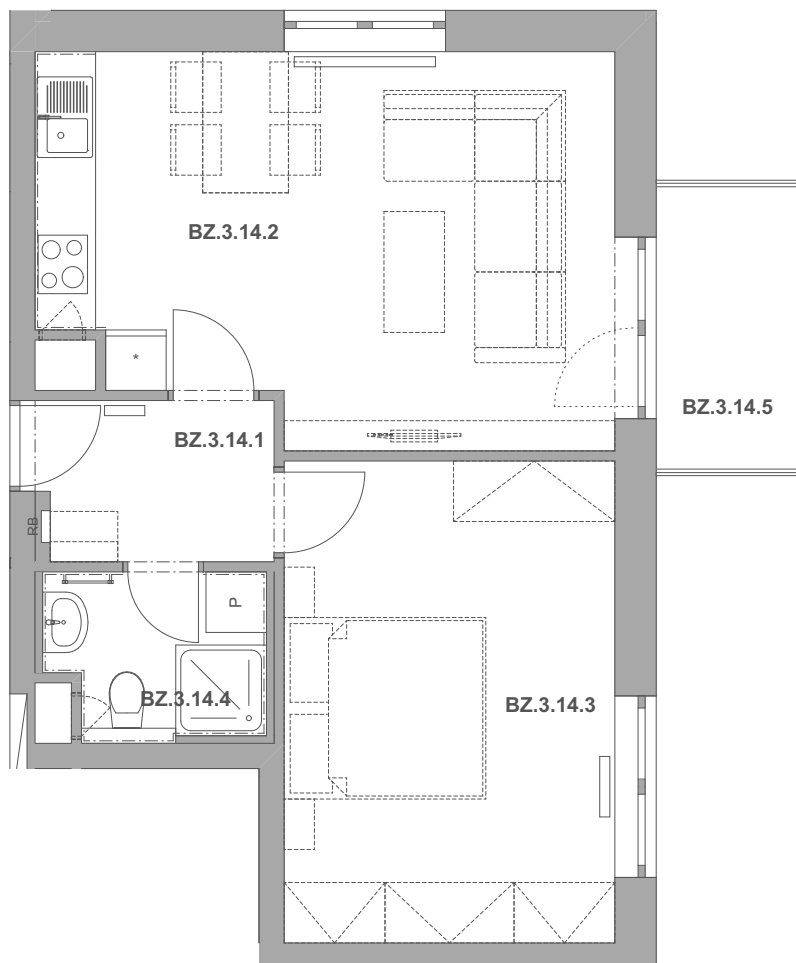

REZIDENCE PECHÁČKOVA

číslo bytu **BZ.14**

typ **2+kk**

podlahová plocha bytu **48,7 m²**

objekt / podlaží **BZ / 3.NP**

BZ.3.14.1	Předsíň	3,82
BZ.3.14.2	Obývací pokoj a kuchyně	20,87
BZ.3.14.3	Ložnice	15,68
BZ.3.14.4	Koupelna	3,30
BZ.3.14.5	Balkon	3,92
		47,58 m²

BS.1.14 Sklep 2,78