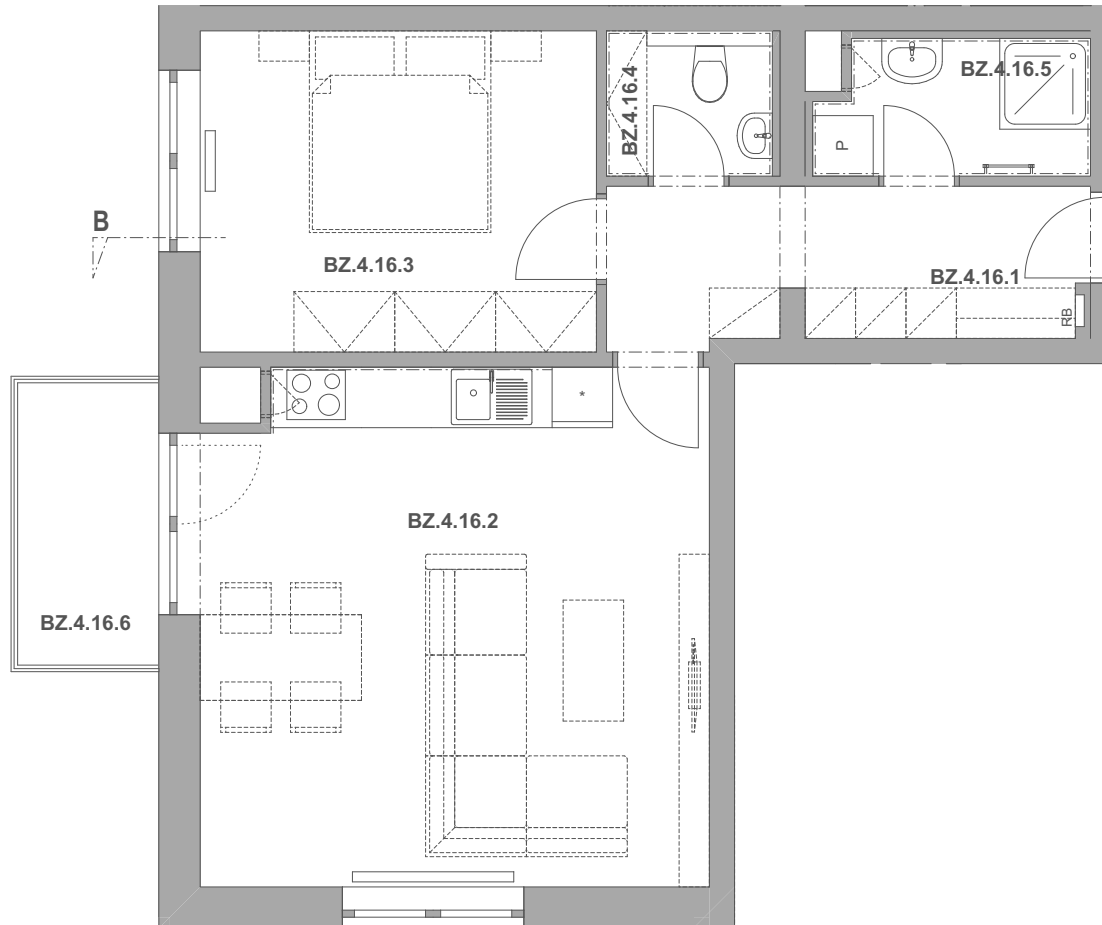

# REZIDENCE PECHÁČKOVA

číslo bytu **BZ.16**

typ **2+kk**

podlahová plocha bytu **57,2 m<sup>2</sup>**

objekt / podlaží **BZ / 4.NP**

BZ.4.16.1	Předsíň	7,31
BZ.4.16.2	Obývací pokoj a kuchyně	25,57
BZ.4.16.3	Ložnice	12,52
BZ.4.16.4	Wc	2,18
BZ.4.16.5	Koupelna	3,52
BZ.4.16.6	Balkon	3,92
		<b>55,03 m<sup>2</sup></b>

BS.1.16 Sklep 2,79