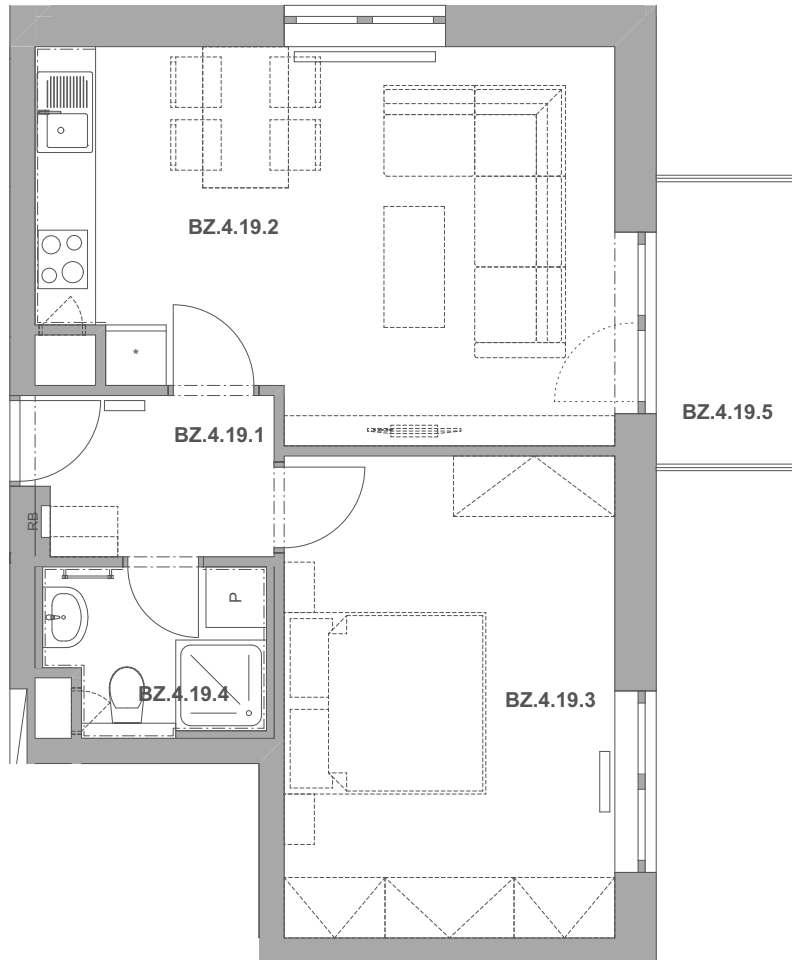

# REZIDENCE PECHÁČKOVA

číslo bytu **BZ.19**

typ **2+kk**

podlahová plocha bytu **48,7 m<sup>2</sup>**

objekt / podlaží **BZ / 4.NP**

BZ.4.19.1	Předsíň	3,82
BZ.4.19.2	Obývací pokoj a kuchyně	20,87
BZ.4.19.3	Ložnice	15,68
BZ.4.19.4	Koupelna	3,30
BZ.4.19.5	Balkon	3,92
		<b>47,58 m<sup>2</sup></b>

BS.1.19 Sklep 2,79