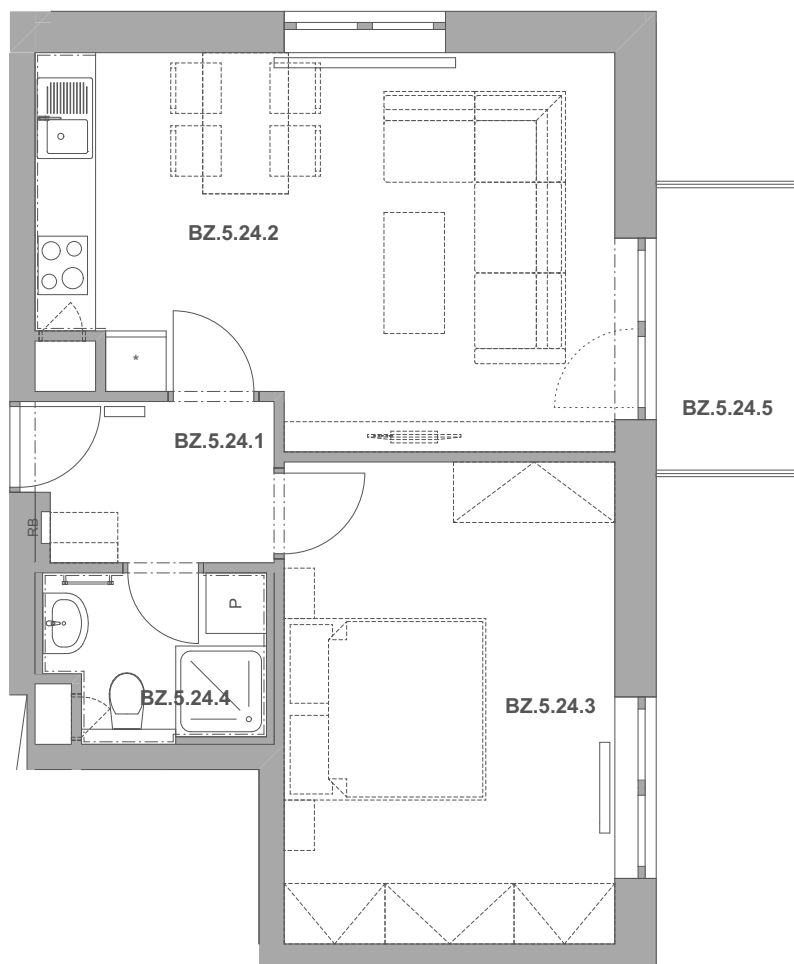

PECHÁČKOVA

číslo bytu **BZ.24**

typ **2+kk**

podlahová plocha bytu **48,7 m²**

objekt / podlaží **BZ / 5.NP**

BZ.5.24.1	Předsíň	3,82
BZ.5.24.2	Obývací pokoj a kuchyně	20,87
BZ.5.24.3	Ložnice	15,68
BZ.5.24.4	Koupelna	3,30
BZ.5.24.5	Balkon	3,92
		47,58 m²

BS.1.24 Sklep 2,72