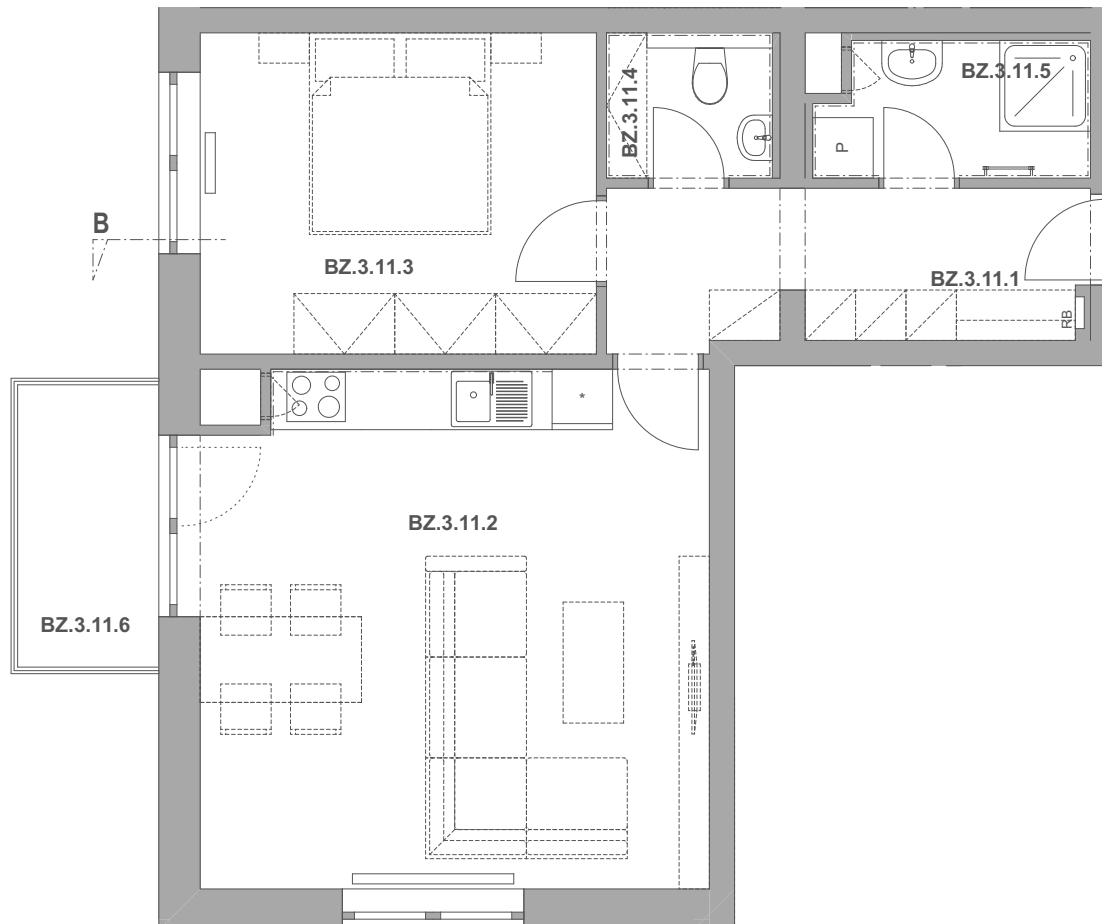

# REZIDENCE PECHÁČKOVA

číslo bytu **BZ.11**

typ **2+kk**

podlahová plocha bytu **57,4 m<sup>2</sup>**

objekt / podlaží **BZ / 3.NP**

BZ.3.11.1	Předsíň	7,31
BZ.3.11.2	Obývací pokoj a kuchyně	25,57
BZ.3.11.3	Ložnice	12,52
BZ.3.11.4	Wc	2,18
BZ.3.11.5	Koupelna	3,52
BZ.3.11.6	Balkon	3,92
		<b>55,03 m<sup>2</sup></b>

BS.1.11 Sklep 2,94