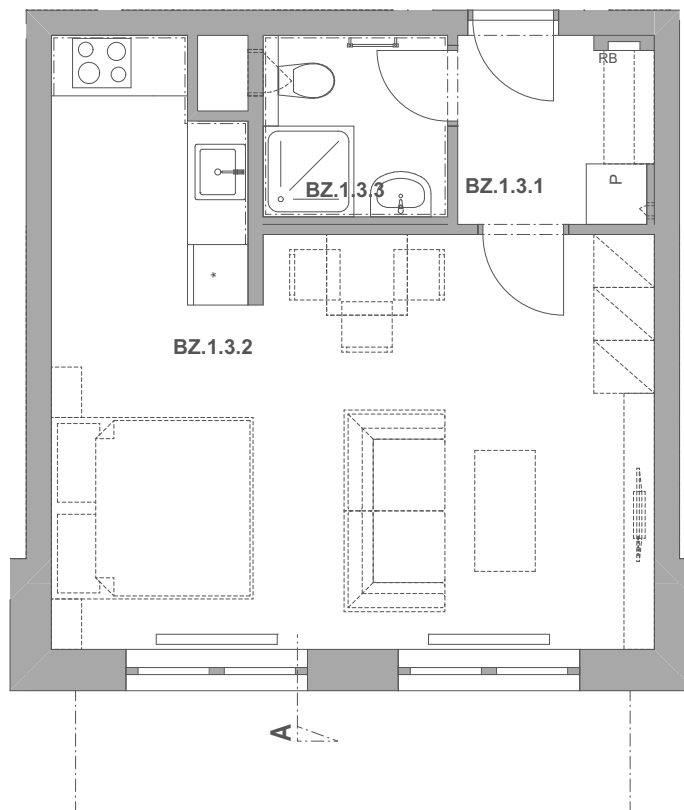

# REZIDENCE PECHÁČKOVA

číslo bytu **BZ.3**

typ **1+kk**

podlahová plocha bytu **39,2 m<sup>2</sup>**

objekt / podlaží **BZ / 1.NP**

BZ.1.3.1	Předsíň	3,66
BZ.1.3.2	Obývací pokoj a kuchyně	27,84
BZ.1.3.3	Koupelna	3,16
		<b>34,66 m<sup>2</sup></b>