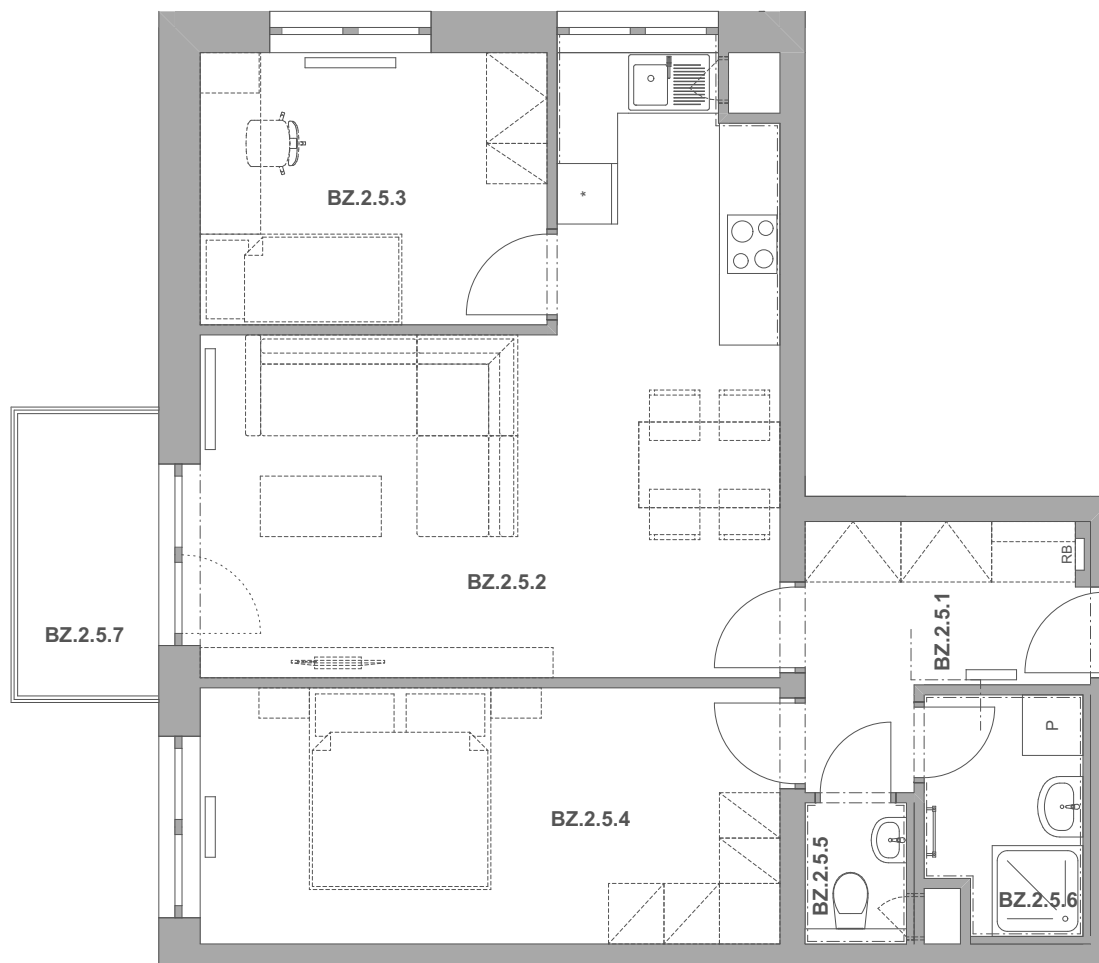

PECHÁČKOVA

číslo bytu **BZ.5**

typ **3+kk**

podlahová plocha bytu **67,1 m²**

objekt / podlaží **BZ / 2.NP**

BZ.2.5.1	Předsíň	5,78
BZ.2.5.2	Obývací pokoj a kuchyně	25,45
BZ.2.5.3	Pokoj	9,29
BZ.2.5.4	Ložnice	14,74
BZ.2.5.5	Wc	1,26
BZ.2.5.6	Koupelna	3,51
BZ.2.5.7	Balkon	3,92
		63,93 m²

BS.1.3 Sklep 3,34