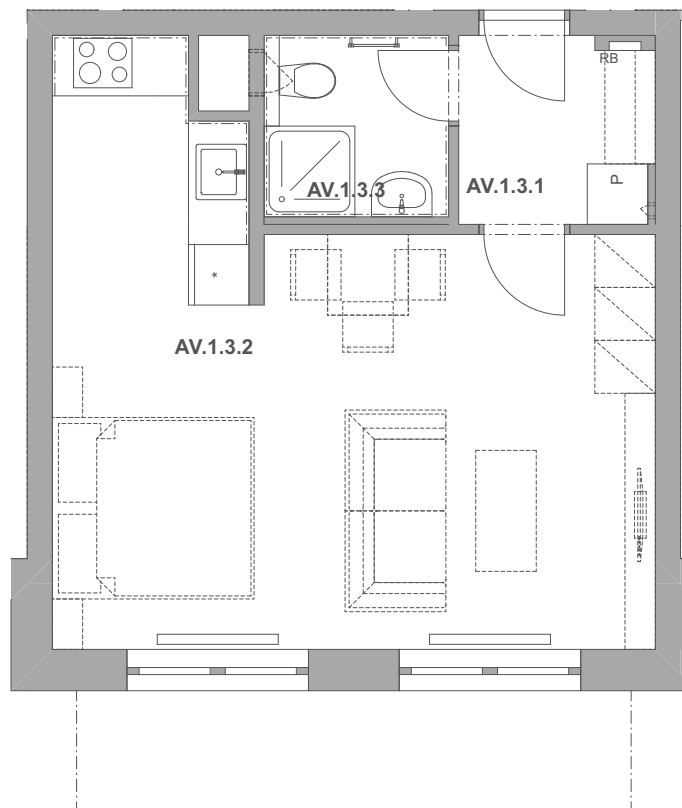

# REZIDENCE PECHÁČKOVA

číslo bytu **AV.3**

typ **1+kk**

podlahová plocha bytu **39,1 m<sup>2</sup>**

objekt / podlaží **AV / 1.NP**

AV.1.3.1	Předsíň	3,66
AV.1.3.2	Obývací pokoj a kuchyně	27,84
AV.1.3.3	Koupelna	3,16
		<b>34,66 m<sup>2</sup></b>