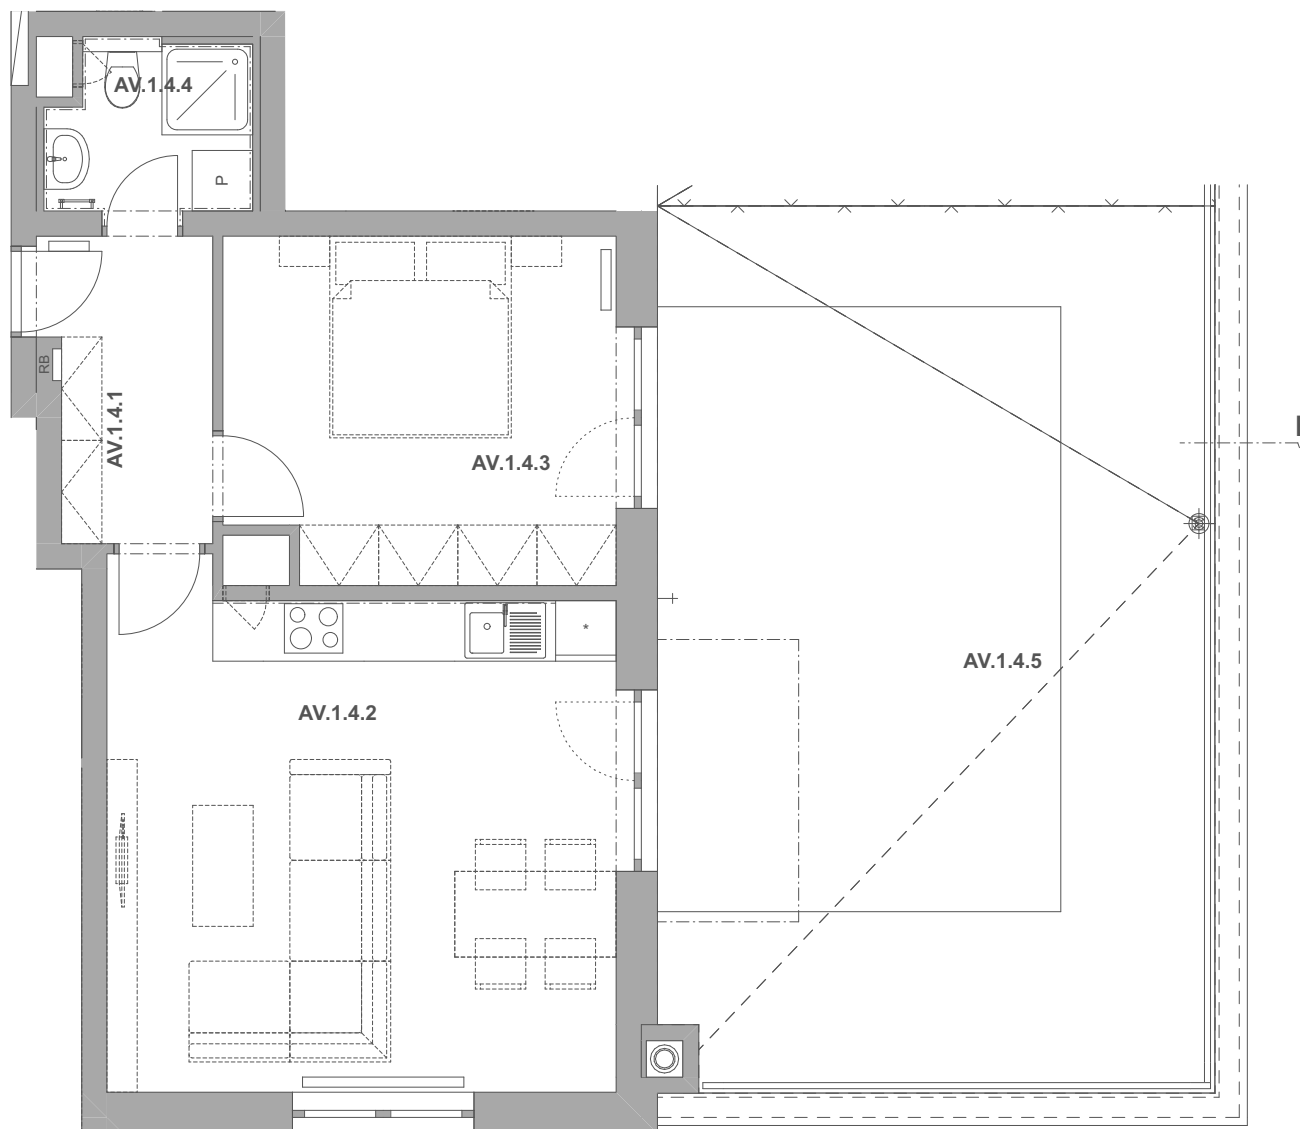

# PECHÁČKOVA

číslo bytu **AV.4**

typ **2+kk**

podlahová plocha bytu **51,8 m<sup>2</sup>**

objekt / podlaží **AV / 1.NP**

AV.1.4.1	Předsíň	4,96
AV.1.4.2	Obývací pokoj a kuchyně	25,11
AV.1.4.3	Ložnice	13,06
AV.1.4.4	Koupelna	3,25
AV.1.4.5	Terasa	48,39
		<b>94,76 m<sup>2</sup></b>