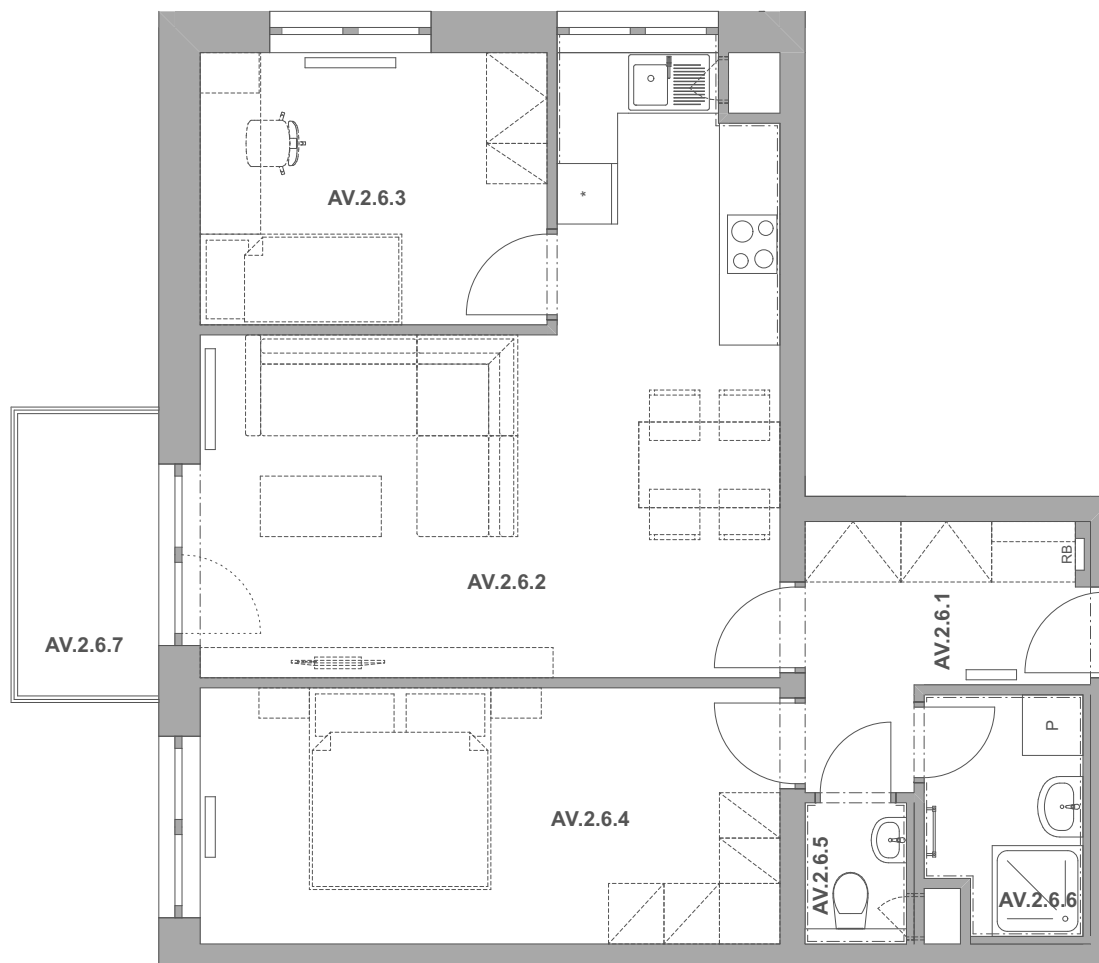

PECHÁČKOVA

číslo bytu **AV.6**

typ **3+kk**

podlahová plocha bytu **66,5 m²**

objekt / podlaží **AV / 2.NP**

| | | |
|----------|-------------------------|----------------------------|
| AV.2.6.1 | Předsíň | 5,78 |
| AV.2.6.2 | Obývací pokoj a kuchyně | 25,45 |
| AV.2.6.3 | Pokoj | 9,29 |
| AV.2.6.4 | Ložnice | 14,74 |
| AV.2.6.5 | Wc | 1,26 |
| AV.2.6.6 | Koupelna | 3,51 |
| AV.2.6.7 | Balkon | 3,92 |
| | | 63,93 m² |