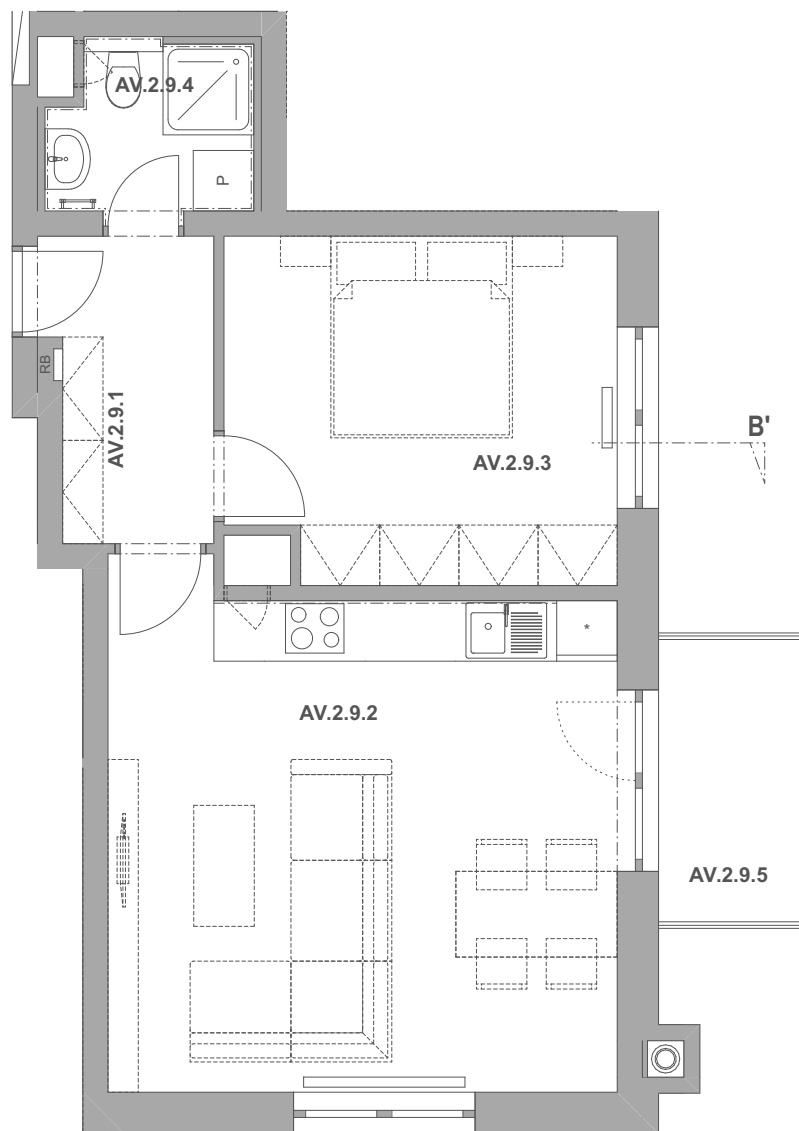

REZIDENCE PECHÁČKOVA

číslo bytu **AV.9**

typ **2+kk**

podlahová plocha bytu **51,7 m²**

objekt / podlaží **AV / 2.NP**

AV.2.9.1	Předsíň	4,96
AV.2.9.2	Obývací pokoj a kuchyně	25,11
AV.2.9.3	Ložnice	13,06
AV.2.9.4	Koupelna	3,25
AV.2.9.5	Balkon	3,92
		50,29 m²