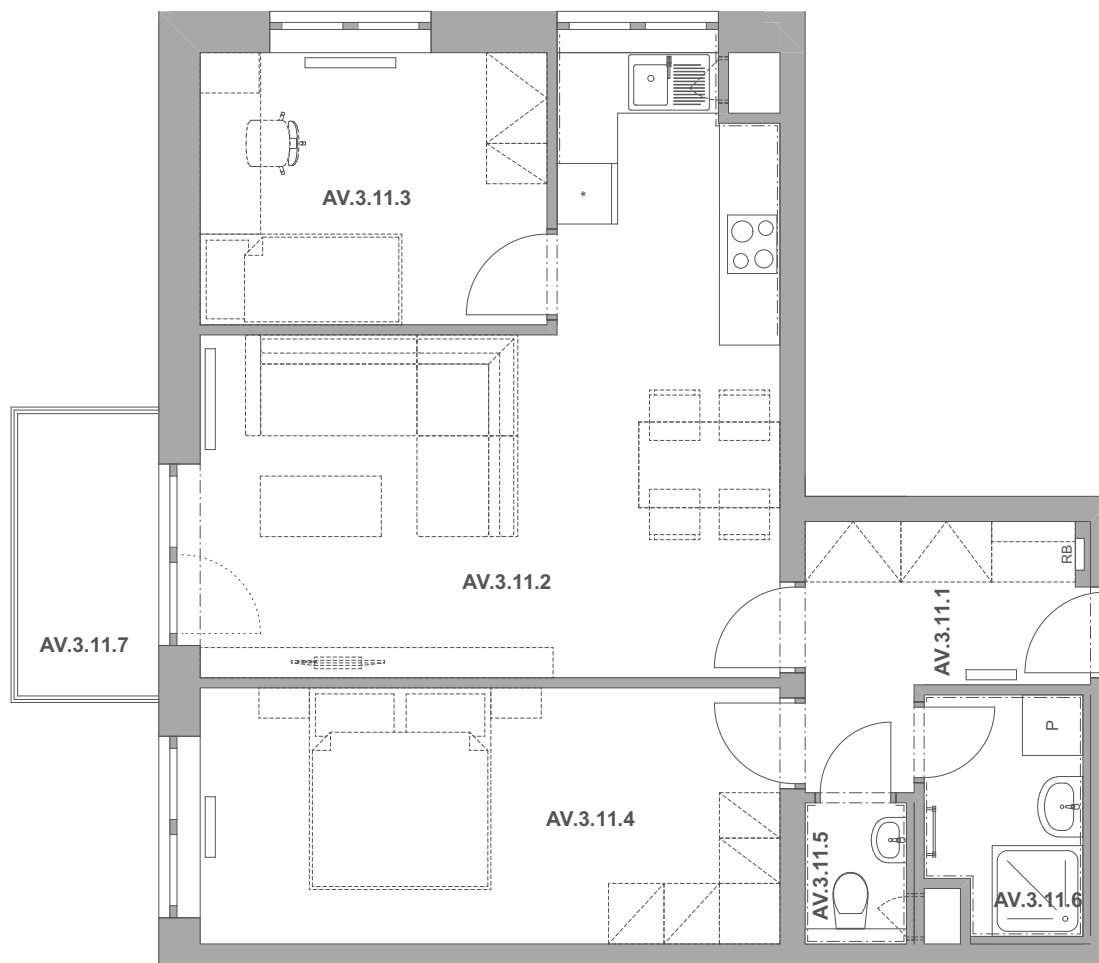

PECHÁČKOVA

číslo bytu **AV.11**

typ **3+kk**

podlahová plocha bytu **66,4 m²**

objekt / podlaží **AV / 3.NP**

AV.3.11.1	Předsíň	5,78
AV.3.11.2	Obývací pokoj a kuchyně	25,45
AV.3.11.3	Pokoj	9,29
AV.3.11.4	Ložnice	14,74
AV.3.11.5	Wc	1,26
AV.3.11.6	Koupelna	3,51
AV.3.11.7	Balkon	3,92
		63,93 m²