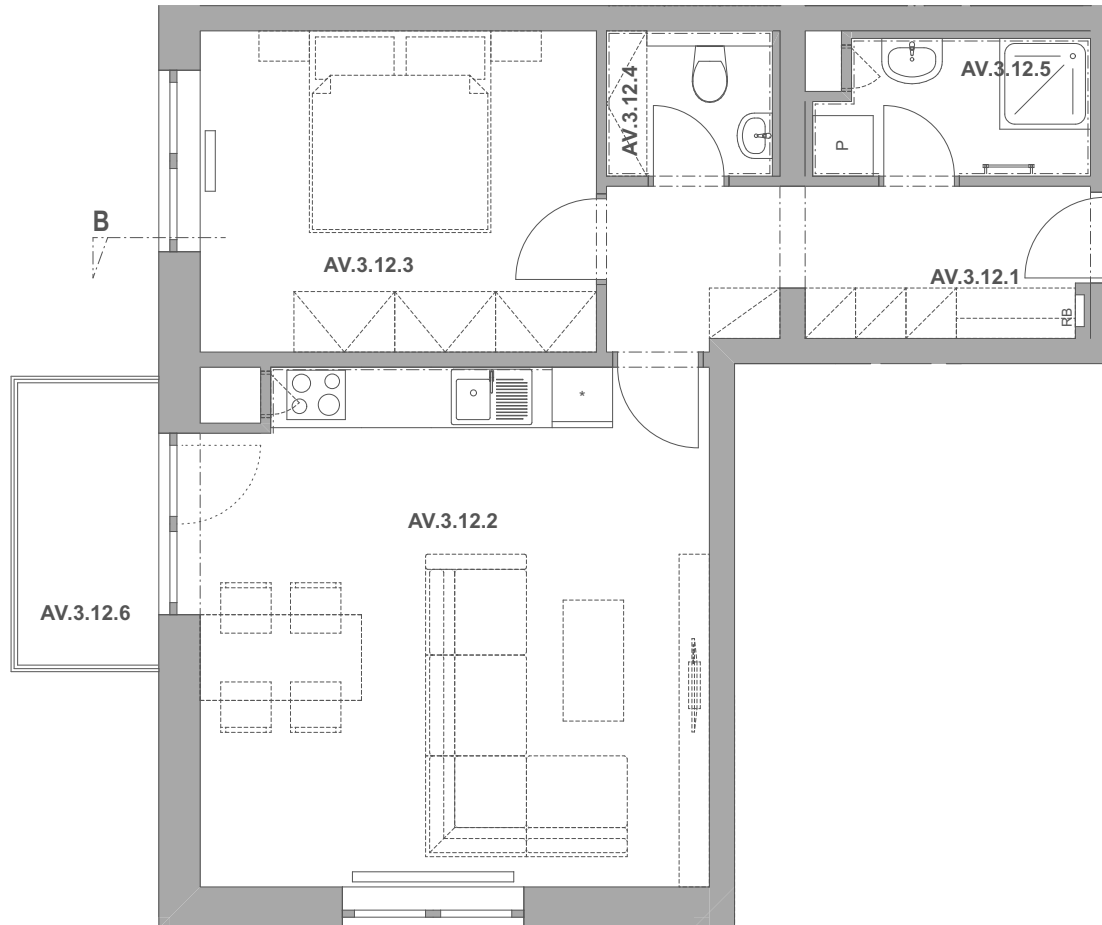

REZIDENCE PECHÁČKOVA

číslo bytu **AV.12**

typ **2+kk**

podlahová plocha bytu **57,1 m²**

objekt / podlaží **AV / 3.NP**

AV.3.12.1	Předsíň	7,31
AV.3.12.2	Obývací pokoj a kuchyně	25,57
AV.3.12.3	Ložnice	12,52
AV.3.12.4	Wc	2,18
AV.3.12.5	Koupelna	3,52
AV.3.12.6	Balkon	3,92
		55,03 m²