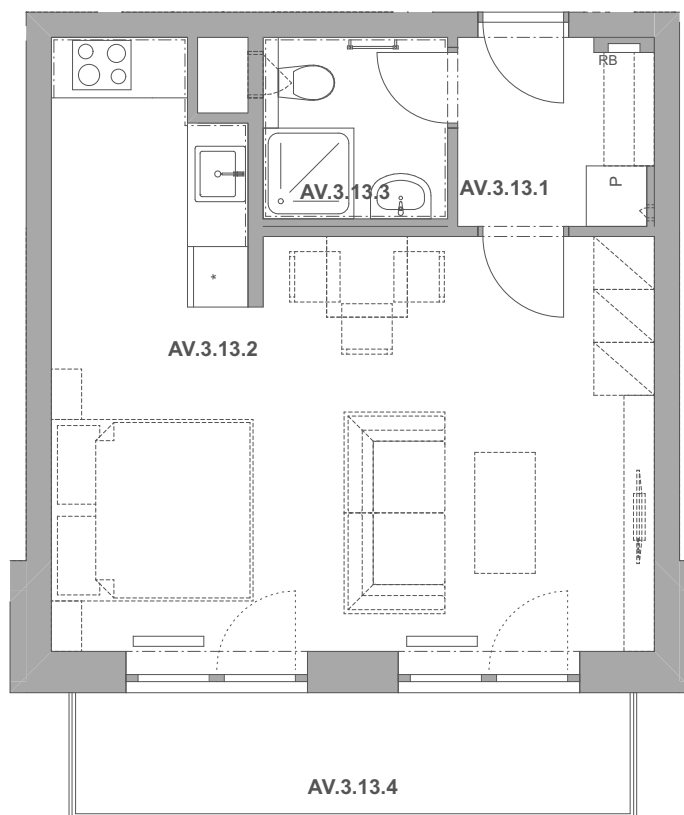

REZIDENCE PECHÁČKOVA

číslo bytu **AV.13**

typ **1+kk**

podlahová plocha bytu **39,1 m²**

objekt / podlaží **AV / 3.NP**

AV.3.13.1	Předsíň	3,66
AV.3.13.2	Obývací pokoj a kuchyně	27,84
AV.3.13.3	Koupelna	3,16
AV.3.13.4	Balkon	6,60
		41,26 m²