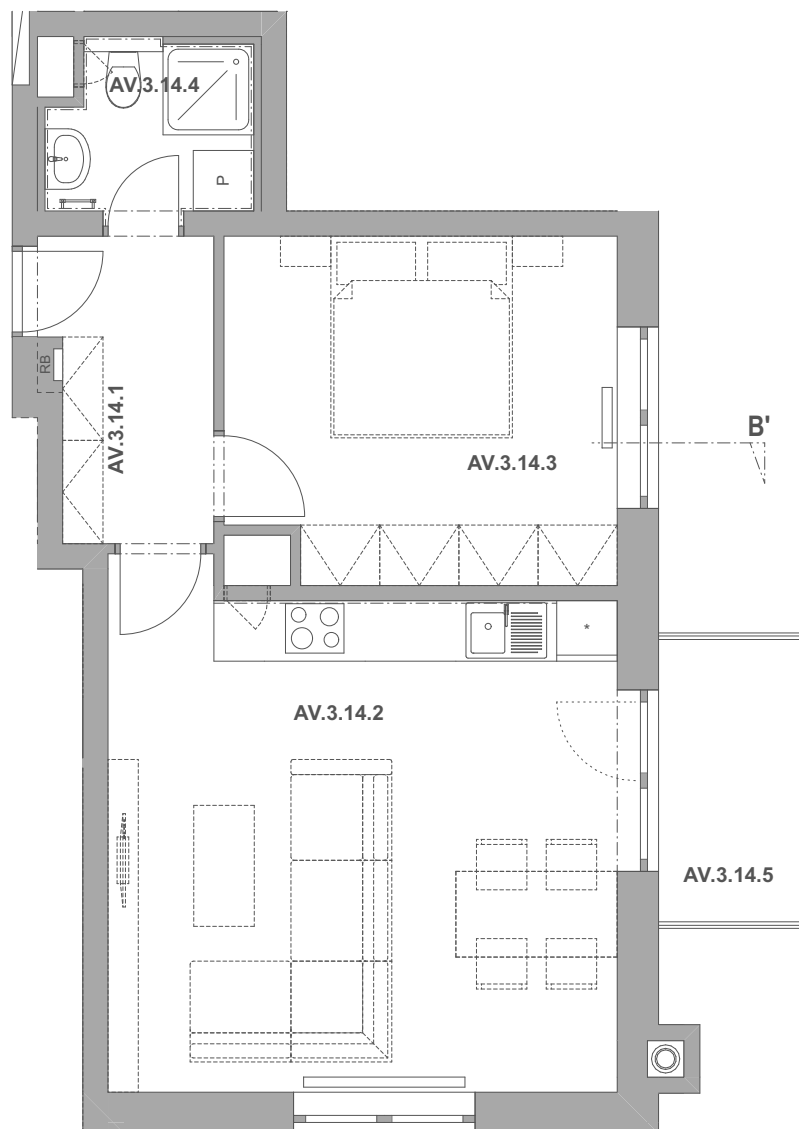

# PECHÁČKOVA

číslo bytu **AV.14**

typ **2+kk**

podlahová plocha bytu **51,7 m<sup>2</sup>**

objekt / podlaží **AV / 3.NP**

AV.3.14.1	Předsíň	4,96
AV.3.14.2	Obývací pokoj a kuchyně	25,11
AV.3.14.3	Ložnice	13,06
AV.3.14.4	Koupelna	3,25
AV.3.14.5	Balkon	3,92
		<b>50,29 m<sup>2</sup></b>