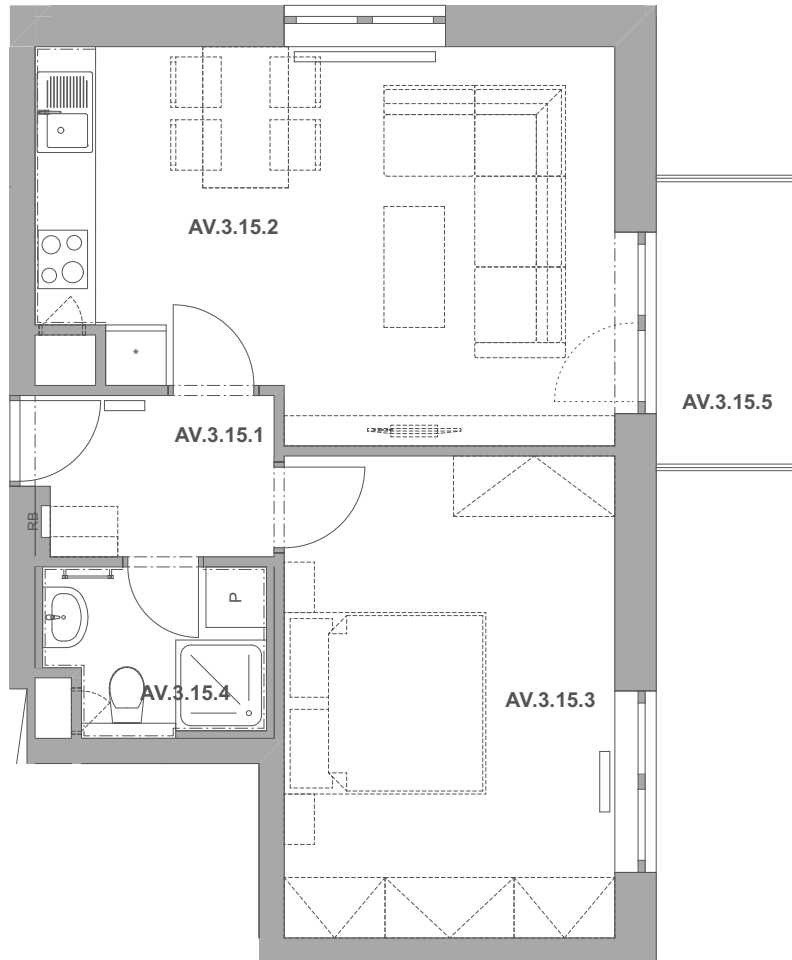

REZIDENCE  
**PECHÁČKOVA**

číslo bytu **AV.15**

typ **2+kk**

podlahová plocha bytu **48,6 m<sup>2</sup>**

objekt / podlaží **AV / 3.NP**

AV.3.15.1	Předsíň	3,82
AV.3.15.2	Obývací pokoj a kuchyně	20,87
AV.3.15.3	Ložnice	15,68
AV.3.15.4	Koupelna	3,30
AV.3.15.5	Balkon	3,92
		<b>47,58 m<sup>2</sup></b>