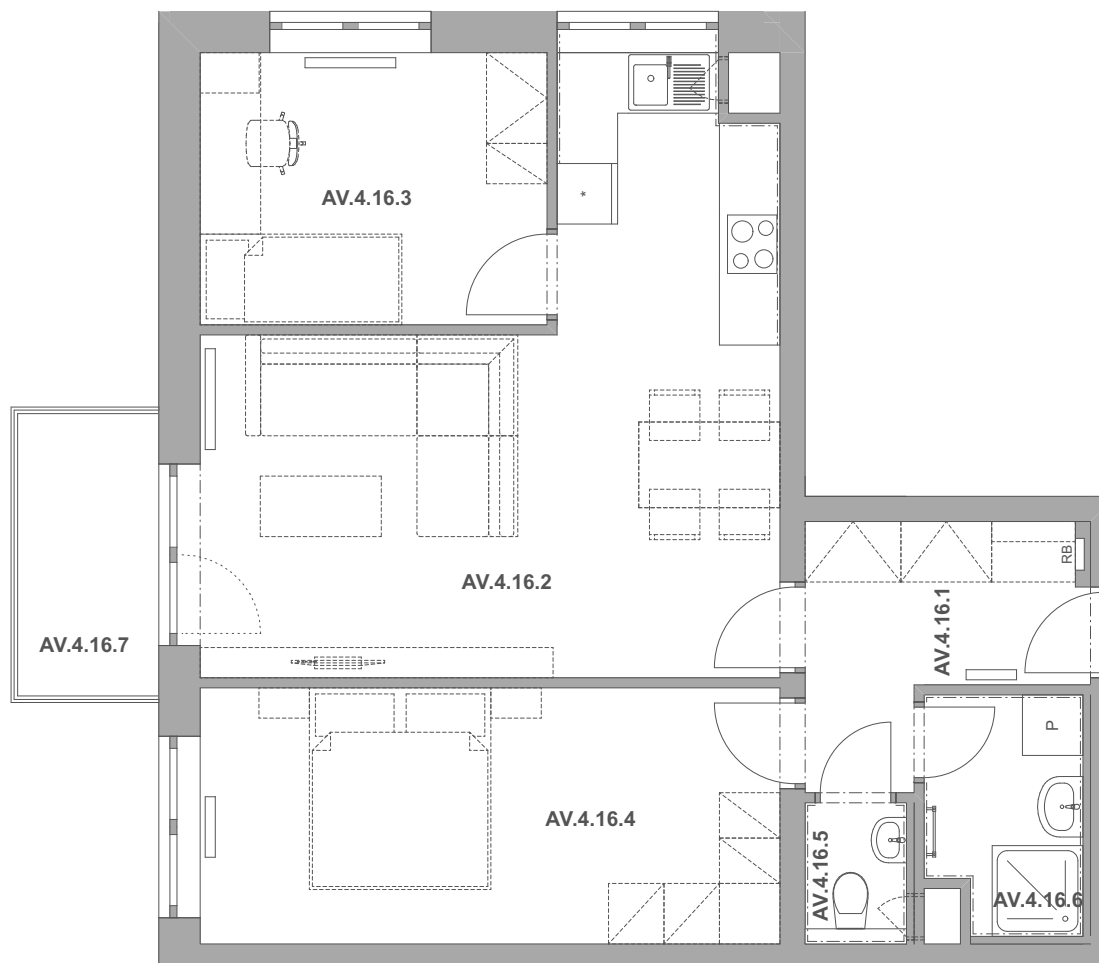

# PECHÁČKOVA

číslo bytu **AV.16**

typ **3+kk**

podlahová plocha bytu **66,4 m<sup>2</sup>**

objekt / podlaží **AV / 4.NP**

AV.4.16.1	Předsíň	5,78
AV.4.16.2	Obývací pokoj a kuchyně	25,45
AV.4.16.3	Pokoj	9,29
AV.4.16.4	Ložnice	14,74
AV.4.16.5	Wc	1,26
AV.4.16.6	Koupelna	3,51
AV.4.16.7	Balkon	3,92
		<b>63,93 m<sup>2</sup></b>