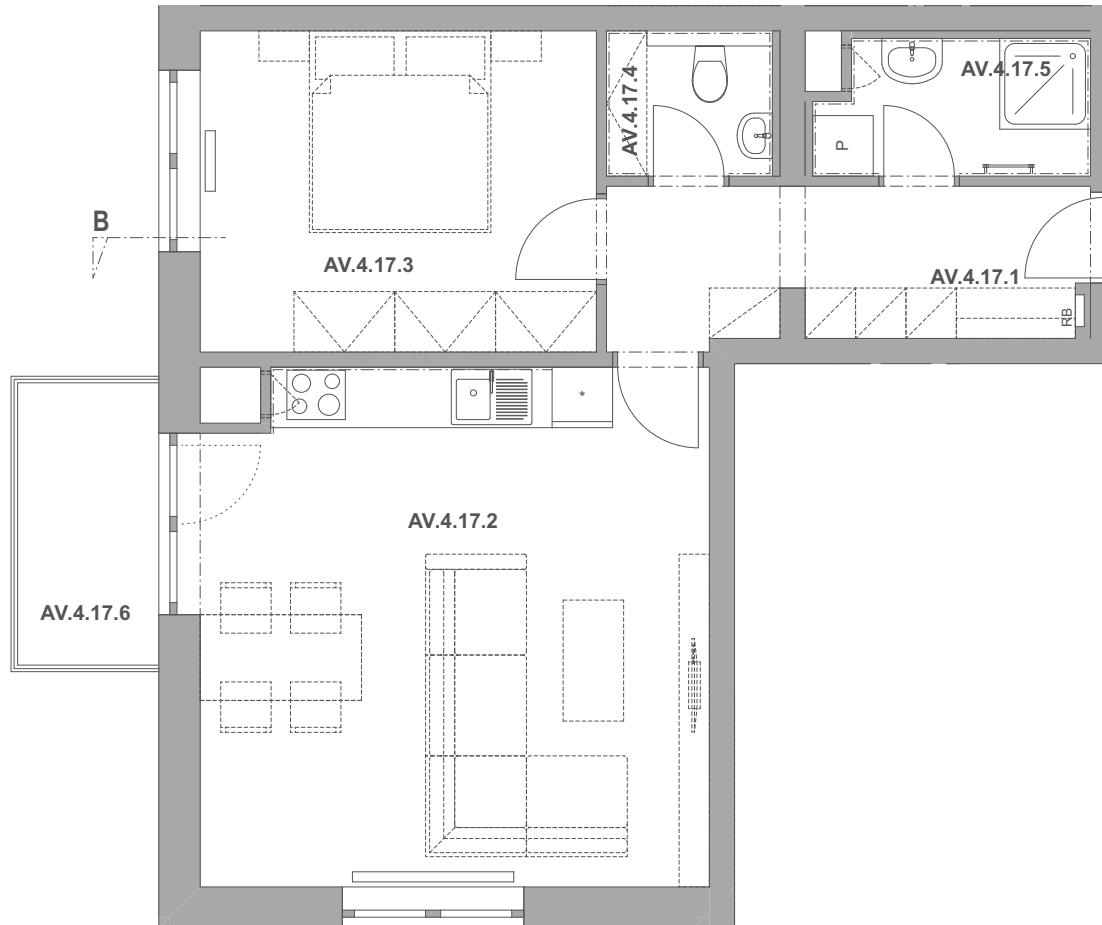

REZIDENCE
PECHÁČKOVA

číslo bytu **AV.17**

typ **2+kk**

podlahová plocha bytu **57,2 m²**

objekt / podlaží **AV / 4.NP**

AV.4.17.1	Předsíň	7,31
AV.4.17.2	Obývací pokoj a kuchyně	25,57
AV.4.17.3	Ložnice	12,52
AV.4.17.4	Wc	2,18
AV.4.17.5	Koupelna	3,52
AV.4.17.6	Balkon	3,92
		55,03 m²