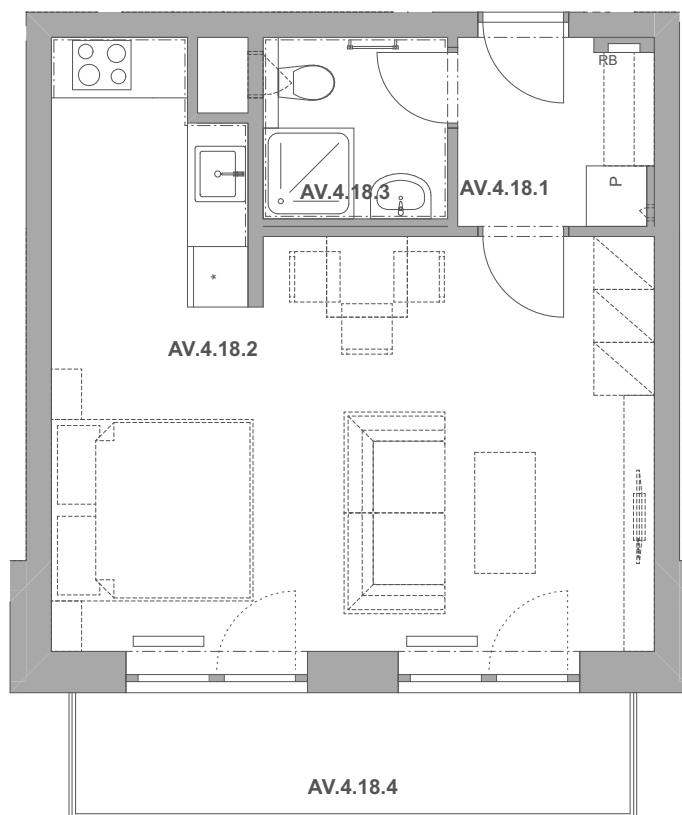

PECHÁČKOVA

číslo bytu **AV.18**

typ **1+kk**

podlahová plocha bytu **39,3 m²**

objekt / podlaží **AV / 4.NP**

AV.4.18.1	Předsíň	3,66
AV.4.18.2	Obývací pokoj a kuchyně	27,84
AV.4.18.3	Koupelna	3,16
AV.4.18.4	Balkon	6,60
		41,26 m²