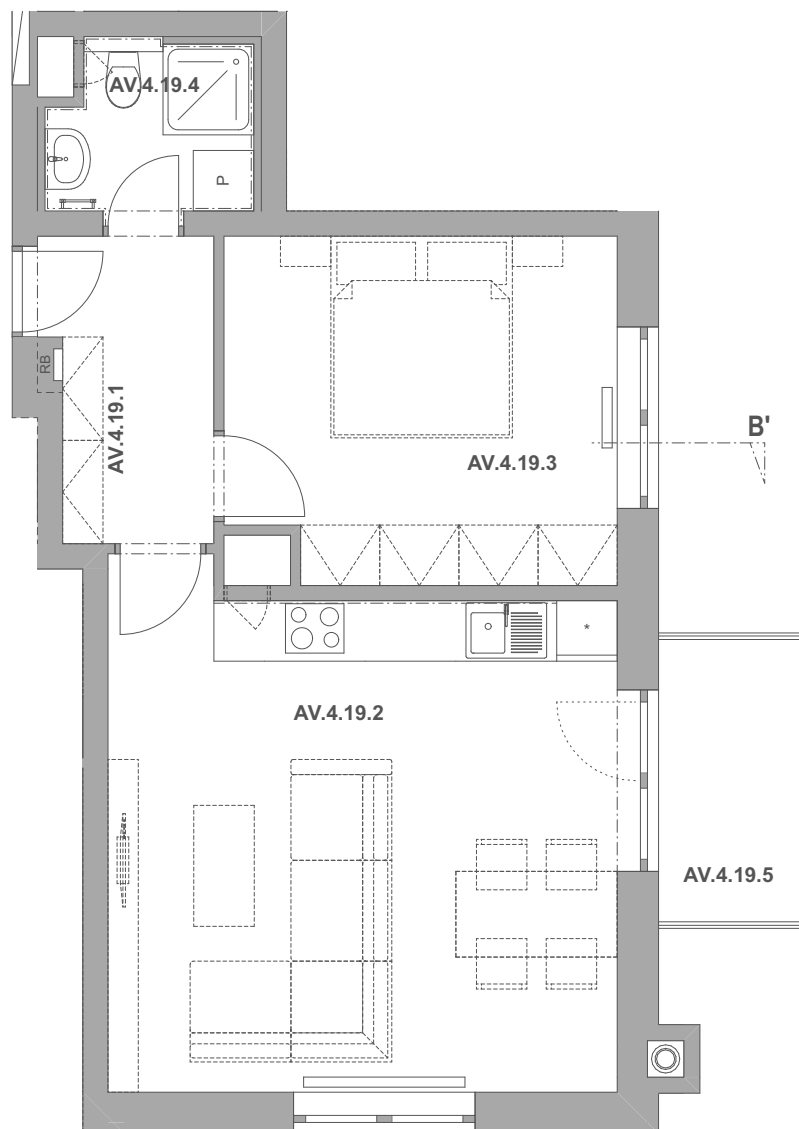

# PECHÁČKOVA

číslo bytu **AV.19**

typ **2+kk**

podlahová plocha bytu **51,9 m<sup>2</sup>**

objekt / podlaží **AV / 4.NP**

AV.4.19.1	Předsíň	4,96
AV.4.19.2	Obývací pokoj a kuchyně	25,11
AV.4.19.3	Ložnice	13,06
AV.4.19.4	Koupelna	3,25
AV.4.19.5	Balkon	3,92
		<b>50,29 m<sup>2</sup></b>