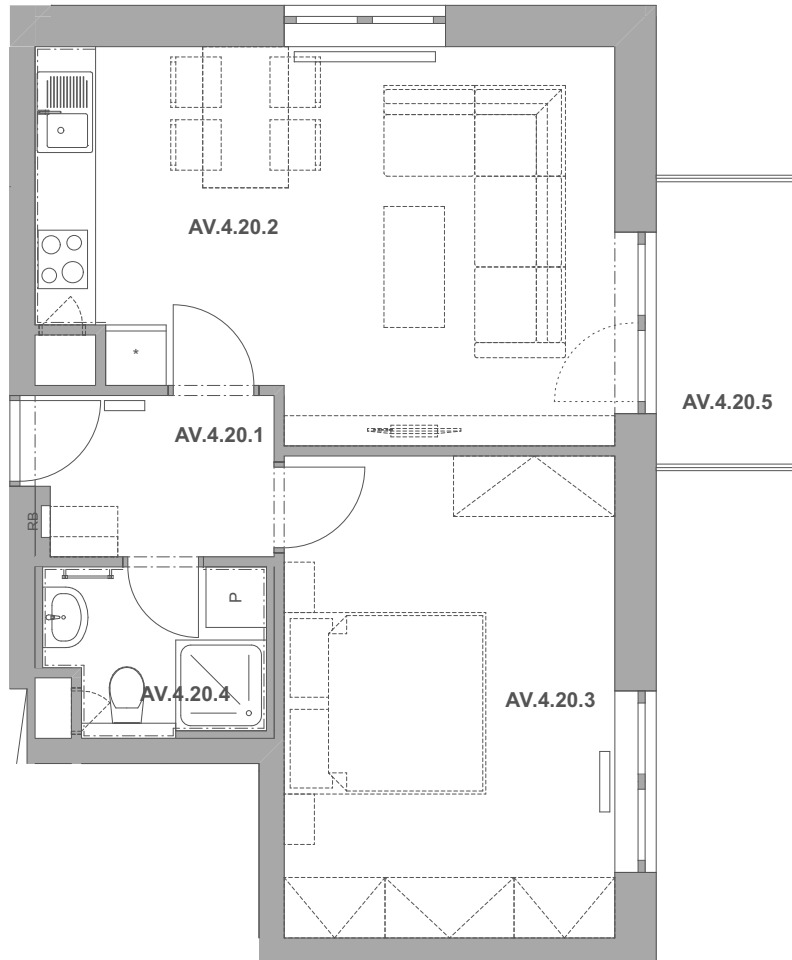

REZIDENCE  
**PECHÁČKOVA**

číslo bytu **AV.20**

typ **2+kk**

podlahová plocha bytu **48,8 m<sup>2</sup>**

objekt / podlaží **AV / 4.NP**

AV.4.20.1	Předsíň	3,82
AV.4.20.2	Obývací pokoj a kuchyně	20,87
AV.4.20.3	Ložnice	15,68
AV.4.20.4	Koupelna	3,30
AV.4.20.5	Balkon	3,92
		<b>47,58 m<sup>2</sup></b>