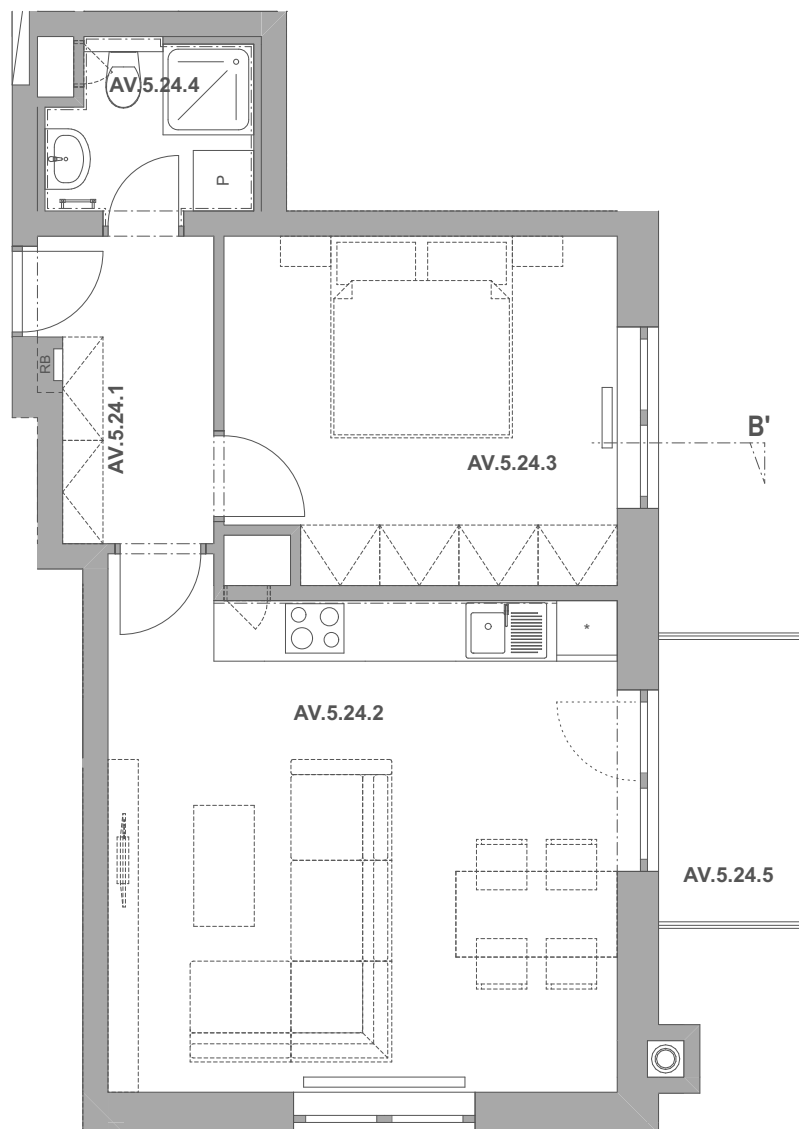

PECHÁČKOVA

číslo bytu **AV.24**

typ **2+kk**

podlahová plocha bytu **51,9 m²**

objekt / podlaží **AV / 5.NP**

AV.5.24.1	Předsíň	4,96
AV.5.24.2	Obývací pokoj a kuchyně	25,11
AV.5.24.3	Ložnice	13,06
AV.5.24.4	Koupelna	3,25
AV.5.24.5	Balkon	3,92
		50,29 m²