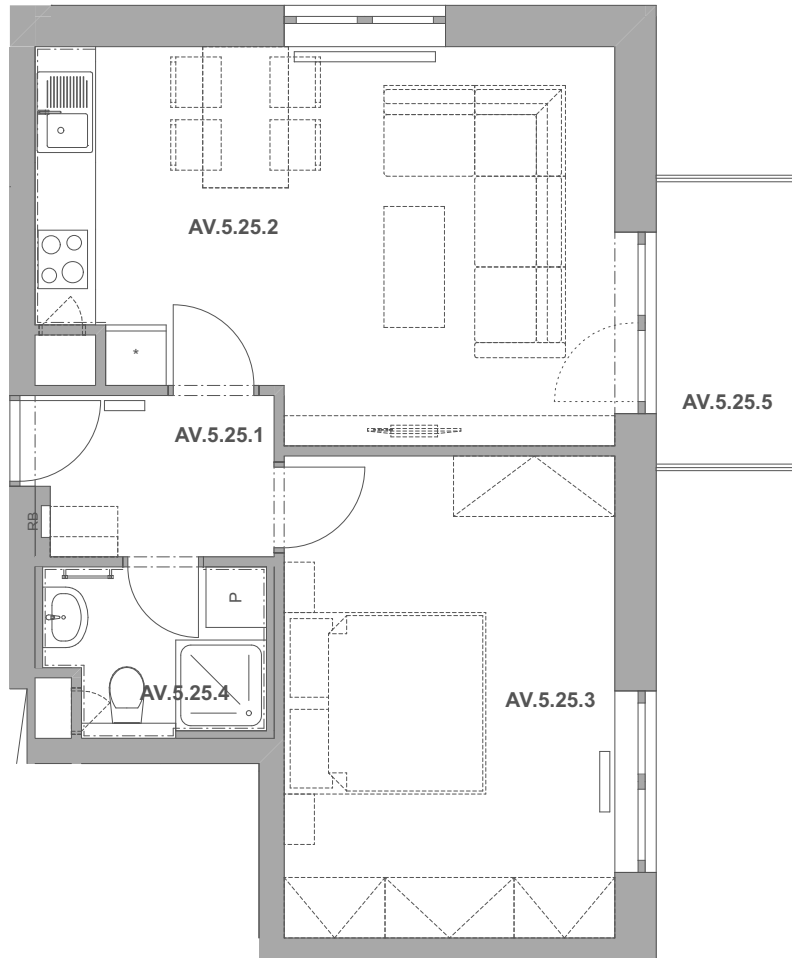

REZIDENCE
PECHÁČKOVA

číslo bytu **AV.25**

typ **2+kk**

podlahová plocha bytu **48,2 m²**

objekt / podlaží **AV / 5.NP**

AV.5.25.1	Předsíň	3,82
AV.5.25.2	Obývací pokoj a kuchyně	20,87
AV.5.25.3	Ložnice	15,68
AV.5.25.4	Koupelna	3,30
AV.5.25.5	Balkon	3,92
		47,58 m²