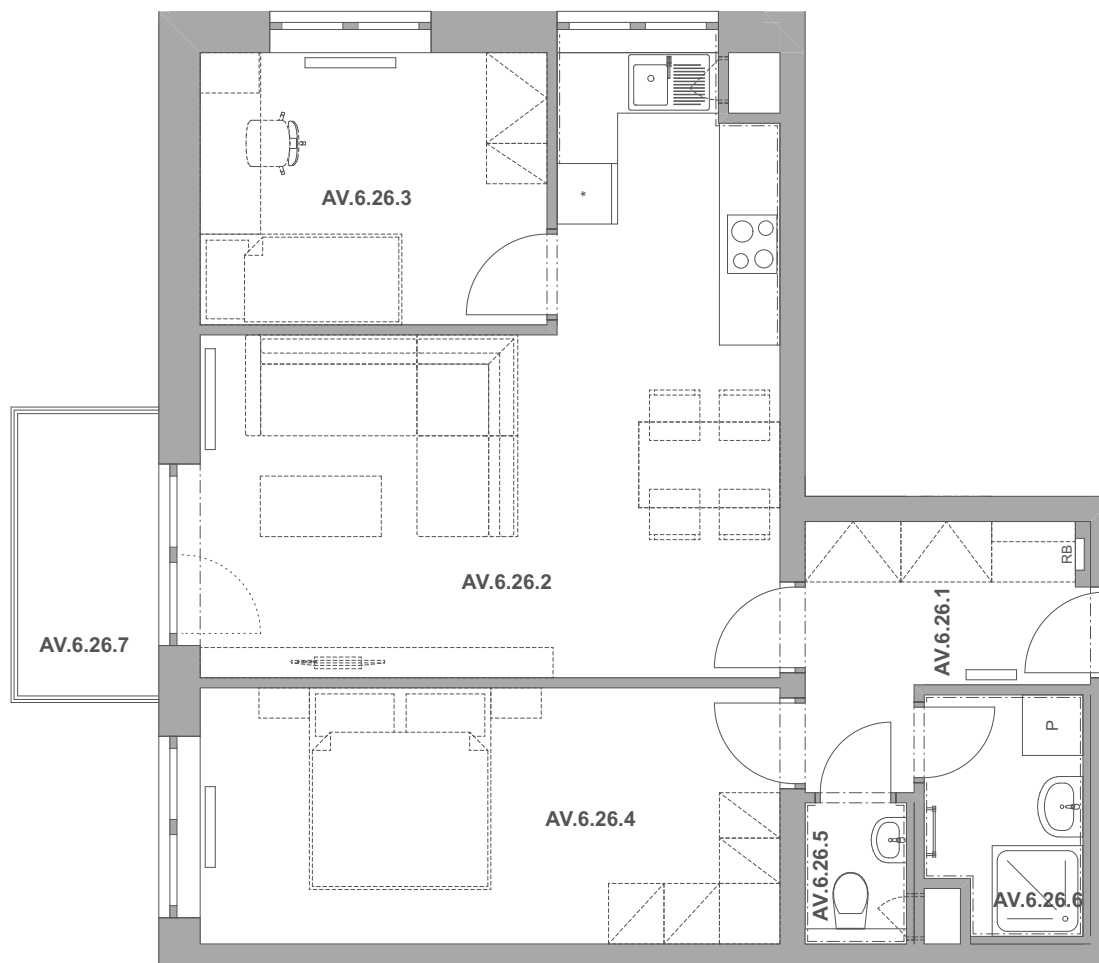

PECHÁČKOVA

číslo bytu **AV.26**

typ **3+kk**

podlahová plocha bytu **66,0 m²**

objekt / podlaží **AV / 6.NP**

AV.6.26.1	Předsíň	5,78
AV.6.26.2	Obývací pokoj a kuchyně	25,45
AV.6.26.3	Pokoj	9,29
AV.6.26.4	Ložnice	14,74
AV.6.26.5	Wc	1,26
AV.6.26.6	Koupelna	3,51
AV.6.26.7	Balkon	3,92
		63,93 m²