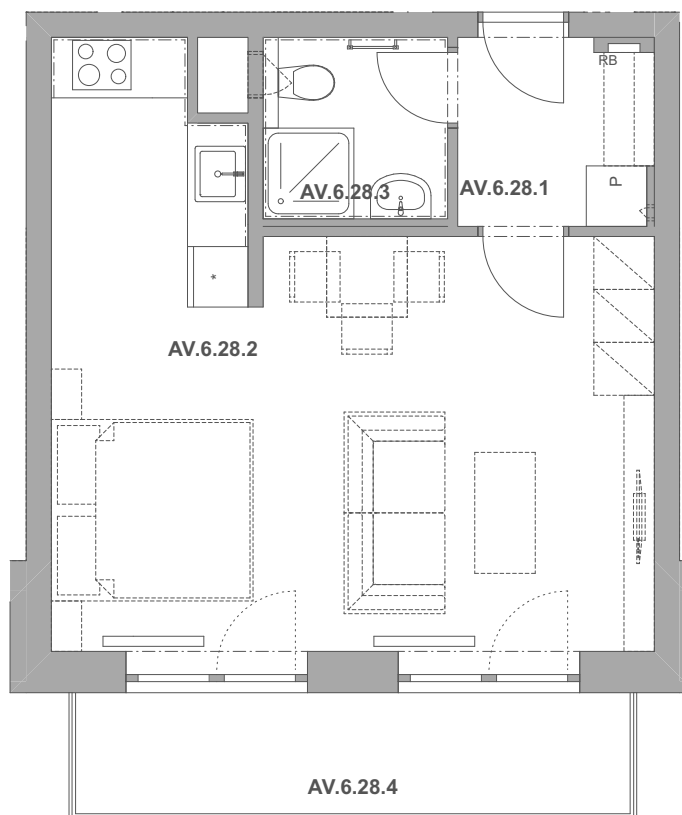

PECHÁČKOVA

číslo bytu **AV.28**

typ **1+kk**

podlahová plocha bytu **38,7 m²**

objekt / podlaží **AV / 6.NP**

AV.6.28.1	Předsíň	3,66
AV.6.28.2	Obývací pokoj a kuchyně	27,84
AV.6.28.3	Koupelna	3,16
AV.6.28.4	Balkon	6,60
		41,26 m²