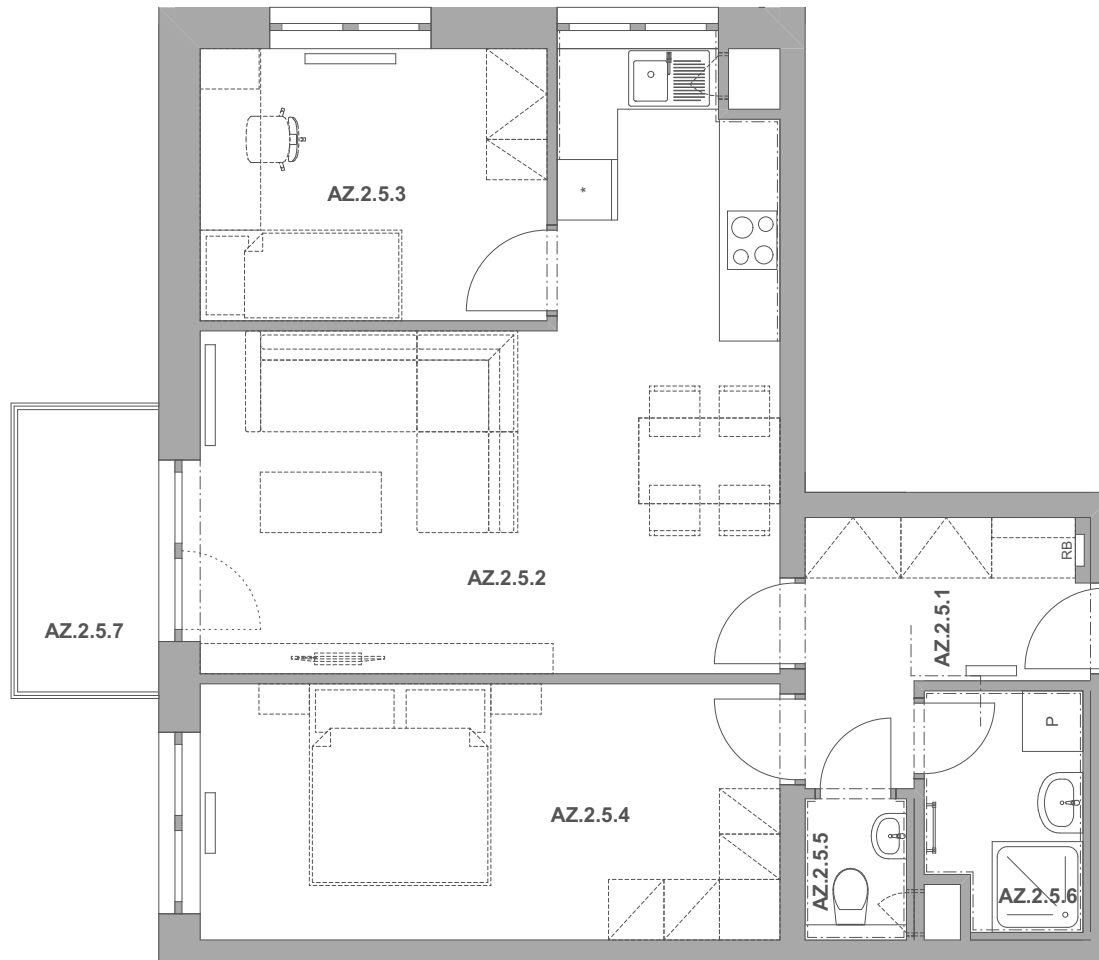

REZIDENCE PECHÁČKOVA

číslo bytu **AZ.5**

typ **3+kk**

podlahová plocha bytu **67,1 m²**

objekt / podlaží **AZ / 2.NP**

AZ.2.5.1	Předsíň	5,78
AZ.2.5.2	Obývací pokoj a kuchyně	25,45
AZ.2.5.3	Pokoj	9,29
AZ.2.5.4	Ložnice	14,74
AZ.2.5.5	Wc	1,26
AZ.2.5.6	Koupelna	3,51
AZ.2.5.7	Balkon	3,92
		63,93 m²