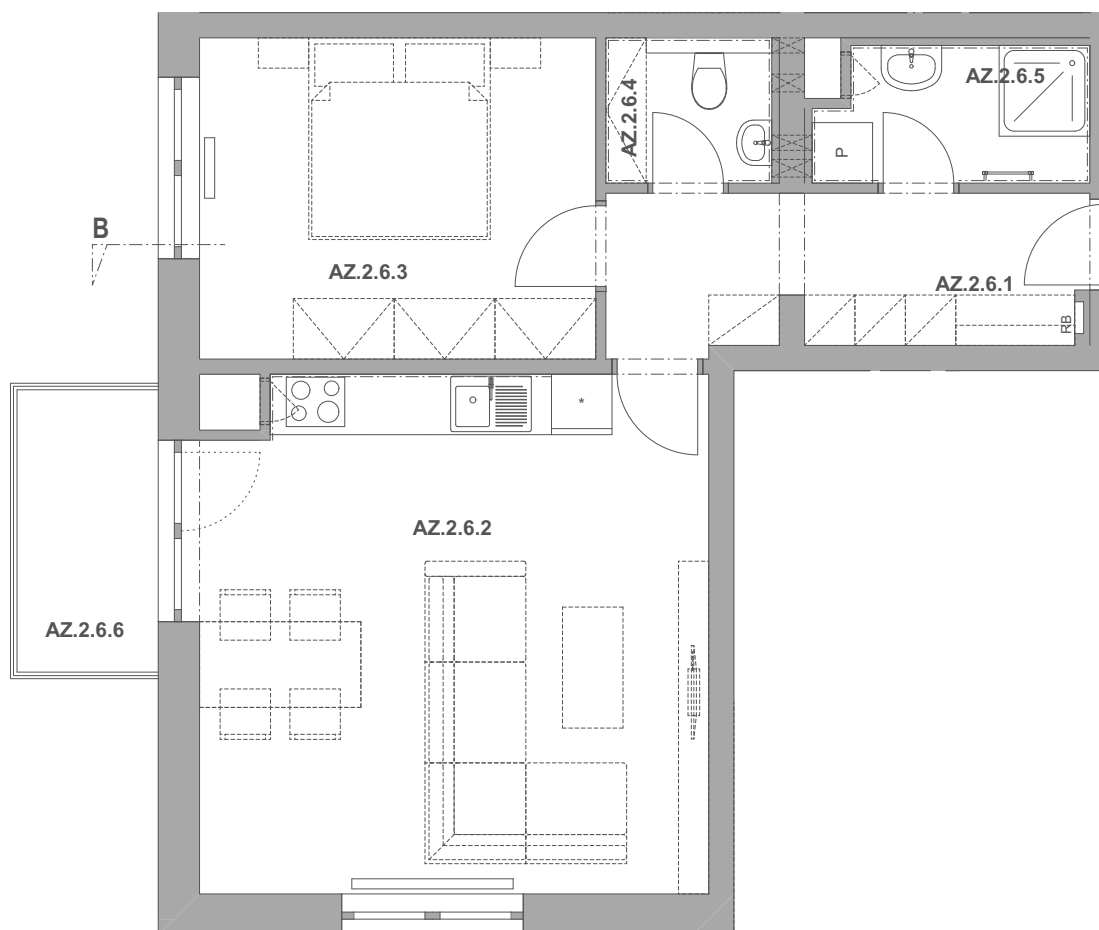

PECHÁČKOVA

číslo bytu **AZ.6**

typ **2+kk**

podlahová plocha bytu **57,8 m²**

objekt / podlaží **AZ / 2.NP**

AZ.2.6.1	Předsíň	7,31
AZ.2.6.2	Obývací pokoj a kuchyně	25,57
AZ.2.6.3	Ložnice	12,52
AZ.2.6.4	Wc	2,18
AZ.2.6.5	Koupelna	3,52
AZ.2.6.6	Balkon	3,92
		55,03 m²

AS.1.6 Sklep 3,34