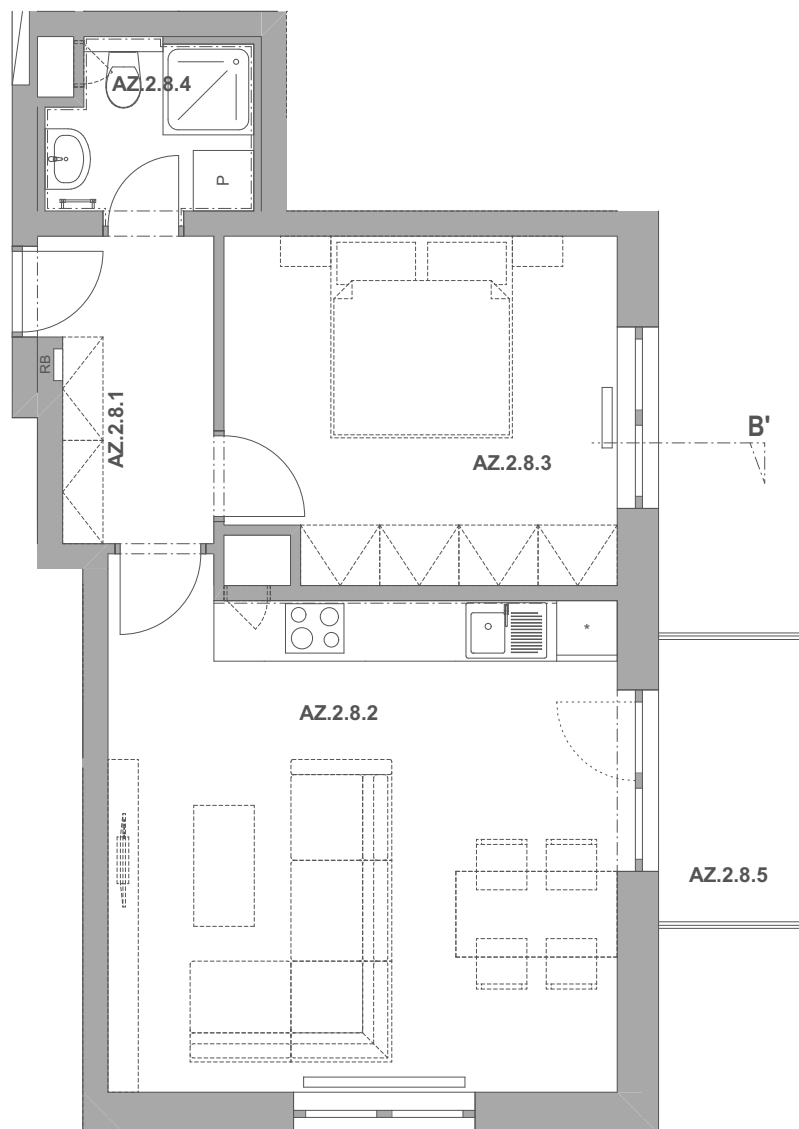

# REZIDENCE PECHÁČKOVA

číslo bytu **AZ.8**

typ **2+kk**

podlahová plocha bytu **52,2 m<sup>2</sup>**

objekt / podlaží **AZ / 2.NP**

AZ.2.8.1	Předsíň	4,96
AZ.2.8.2	Obývací pokoj a kuchyně	25,11
AZ.2.8.3	Ložnice	13,06
AZ.2.8.4	Koupelna	3,25
AZ.2.8.5	Balkon	3,92
		<b>50,29 m<sup>2</sup></b>