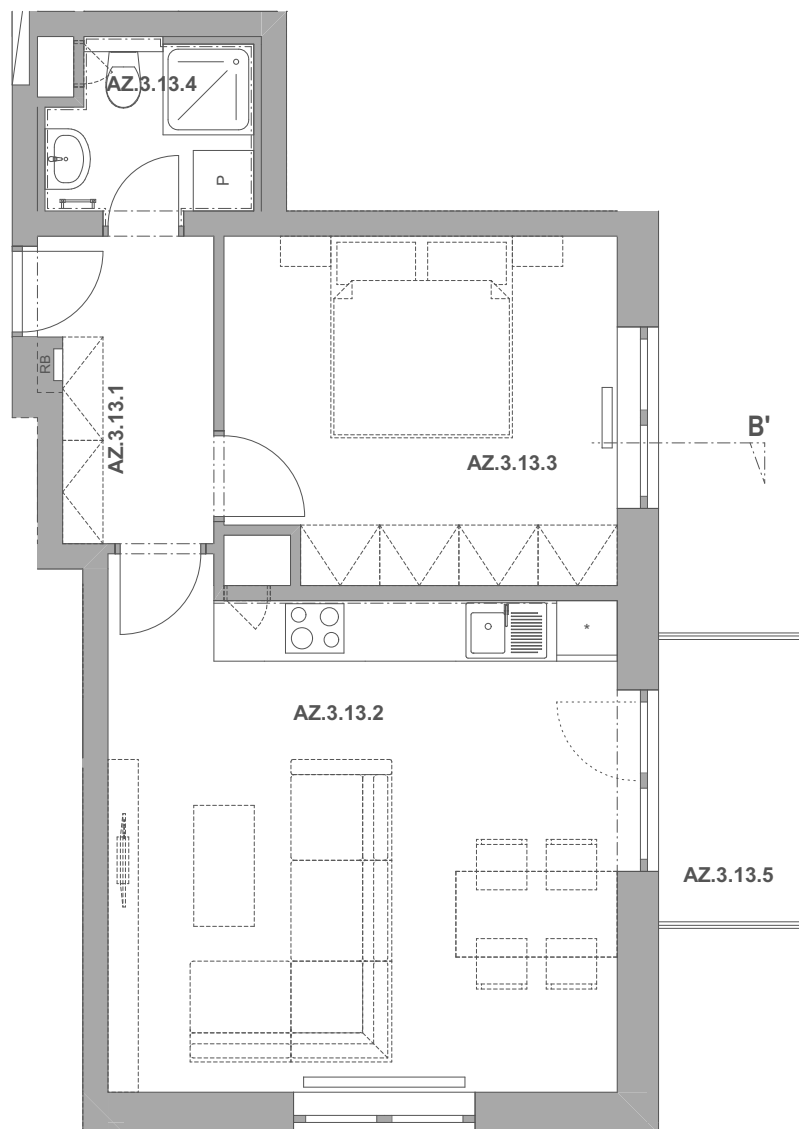

# PECHÁČKOVA

číslo bytu **AZ.13**

typ **2+kk**

podlahová plocha bytu **51,3 m<sup>2</sup>**

objekt / podlaží **AZ / 3.NP**

|           |                         |                            |
|-----------|-------------------------|----------------------------|
| AZ.3.13.1 | Předsíň                 | 4,96                       |
| AZ.3.13.2 | Obývací pokoj a kuchyně | 25,11                      |
| AZ.3.13.3 | Ložnice                 | 13,06                      |
| AZ.3.13.4 | Koupelna                | 3,25                       |
| AZ.3.13.5 | Balkon                  | 3,92                       |
|           |                         | <b>50,29 m<sup>2</sup></b> |