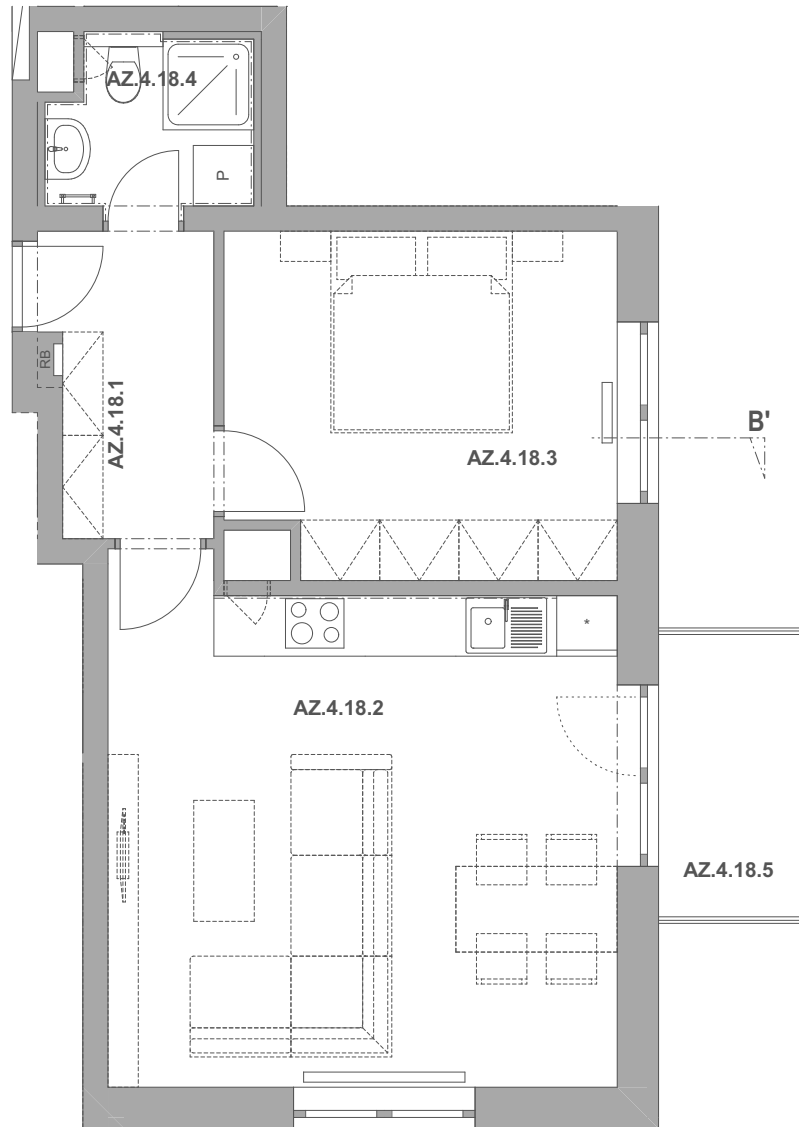

REZIDENCE PECHÁČKOVA

číslo bytu **AZ.18**

typ **2+kk**

podlahová plocha bytu **51,2 m²**

objekt / podlaží **AZ / 4.NP**

AZ.4.18.1	Předsíň	4,96
AZ.4.18.2	Obývací pokoj a kuchyně	25,11
AZ.4.18.3	Ložnice	13,06
AZ.4.18.4	Koupelna	3,25
AZ.4.18.5	Balkon	3,92
		50,29 m²