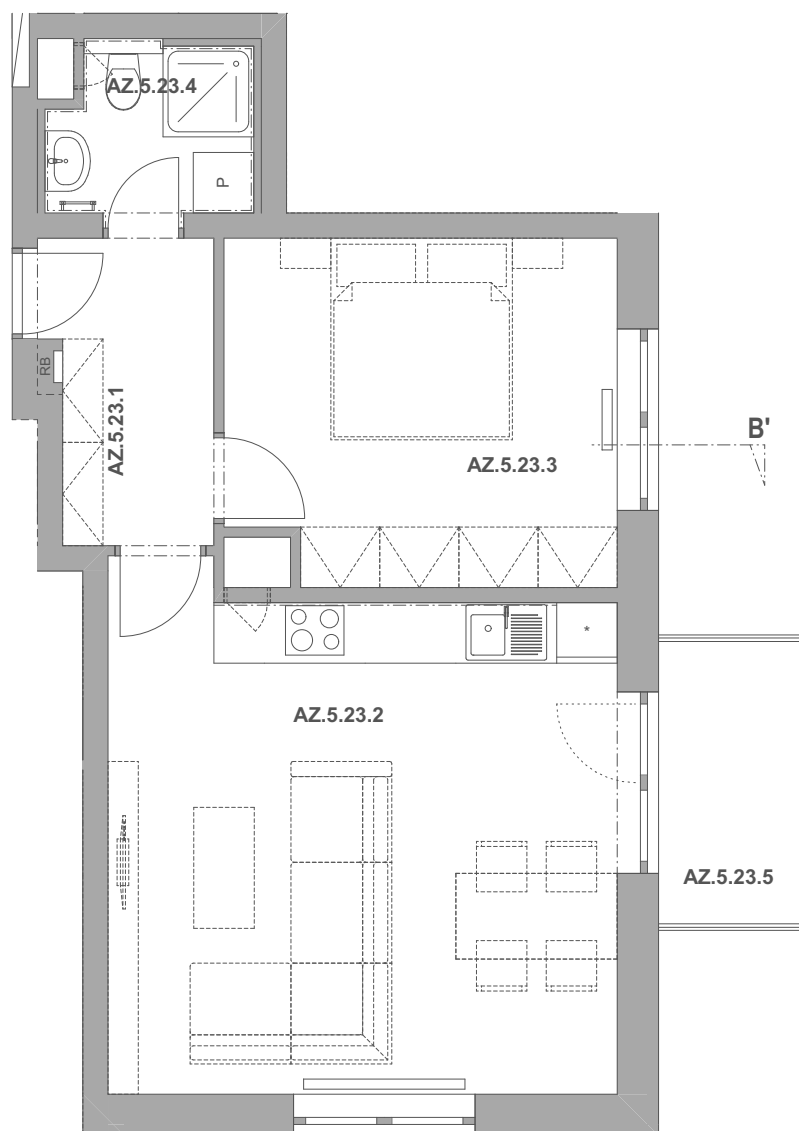

PECHÁČKOVA

číslo bytu **AZ.23**

typ **2+kk**

podlahová plocha bytu **51,8 m²**

objekt / podlaží **AZ / 5.NP**

AZ.5.23.1	Předsíň	4,96
AZ.5.23.2	Obývací pokoj a kuchyně	25,11
AZ.5.23.3	Ložnice	13,06
AZ.5.23.4	Koupelna	3,25
AZ.5.23.5	Balkon	3,92
		50,29 m²