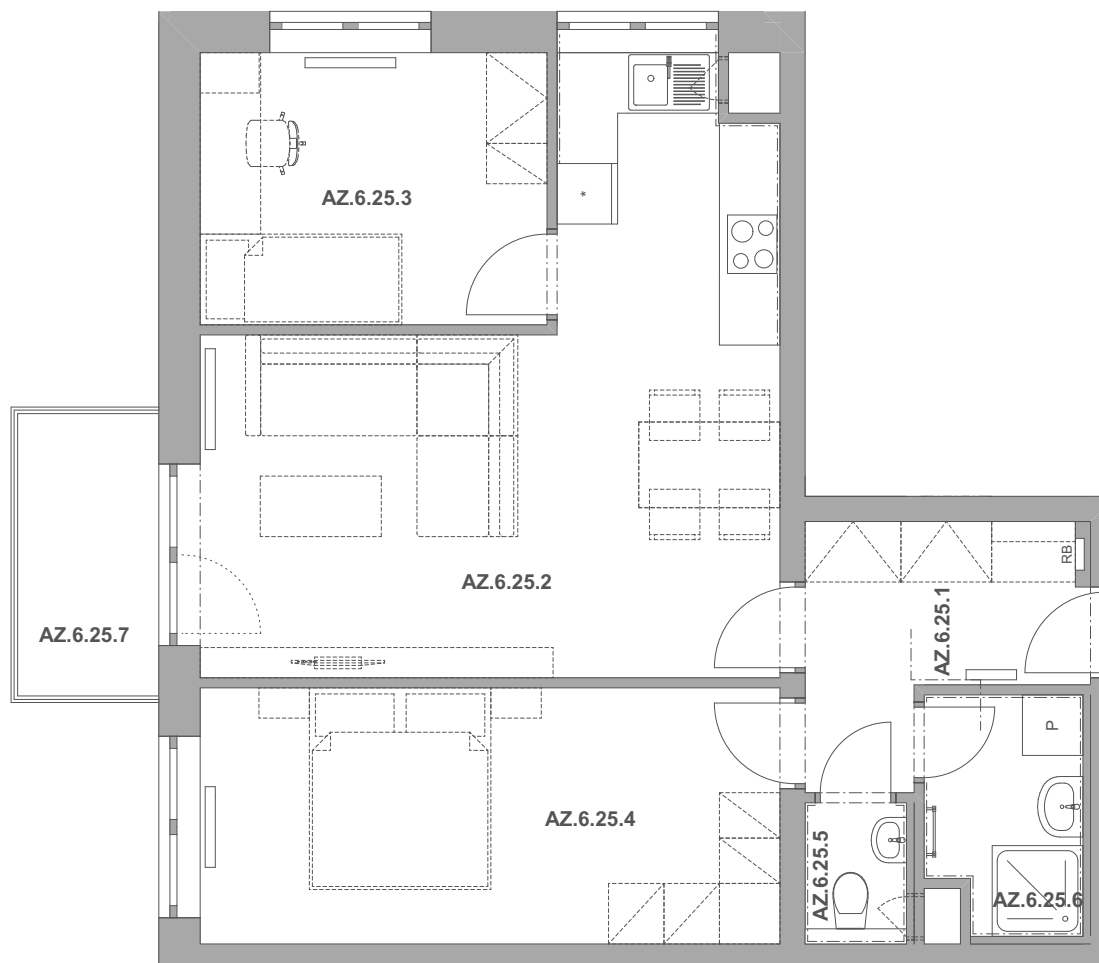

PECHÁČKOVA

číslo bytu **AZ.25**

typ **3+kk**

podlahová plocha bytu **66,5 m²**

objekt / podlaží **AZ / 6.NP**

AZ.6.25.1	Předsíň	5,78
AZ.6.25.2	Obývací pokoj a kuchyně	25,45
AZ.6.25.3	Pokoj	9,29
AZ.6.25.4	Ložnice	14,74
AZ.6.25.5	Wc	1,26
AZ.6.25.6	Koupelna	3,51
AZ.6.25.7	Balkon	3,92
		63,93 m²