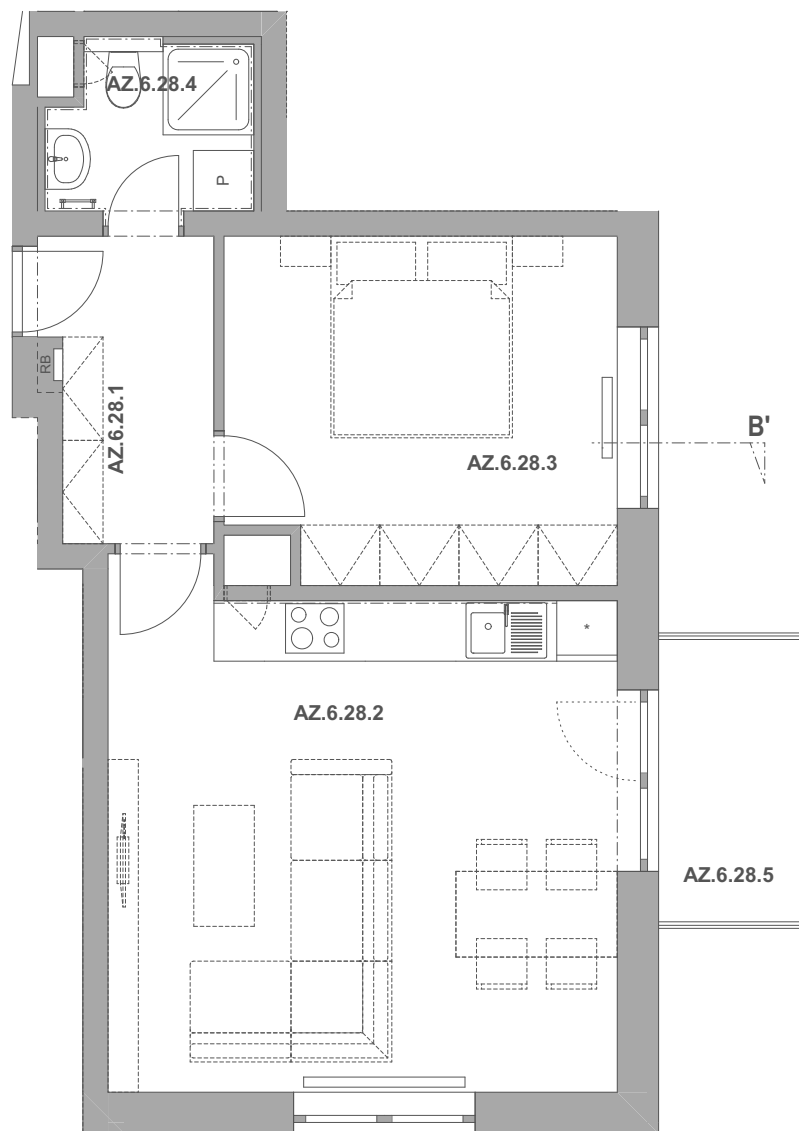

REZIDENCE PECHÁČKOVA

číslo bytu **AZ.28**

typ **2+kk**

podlahová plocha bytu **52,4 m²**

objekt / podlaží **AZ / 6.NP**

AZ.6.28.1	Předsíň	4,96
AZ.6.28.2	Obývací pokoj a kuchyně	25,11
AZ.6.28.3	Ložnice	13,06
AZ.6.28.4	Koupelna	3,25
AZ.6.28.5	Balkon	3,92
		50,29 m²