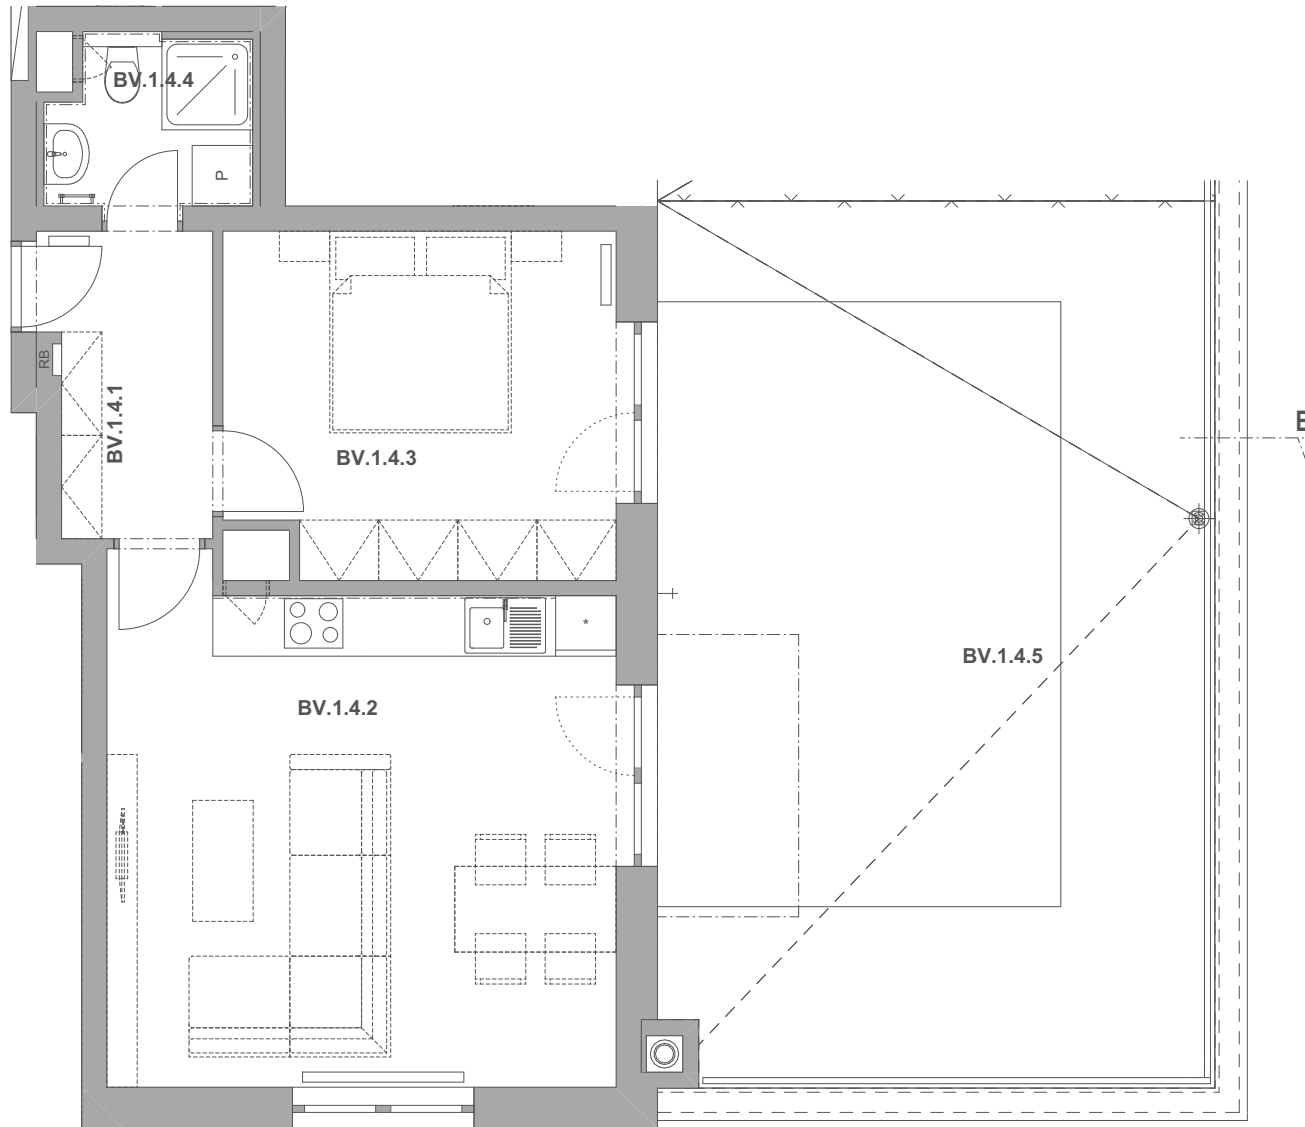

REZIDENCE PECHÁČKOVA

číslo bytu **BV.4**

typ **2+kk**

podlahová plocha bytu **51,8 m²**

objekt / podlaží **BV / 1.NP**

BV.1.4.1	Předsíň	4,96
BV.1.4.2	Obývací pokoj a kuchyně	25,11
BV.1.4.3	Ložnice	13,06
BV.1.4.4	Koupelna	3,25
BV.1.4.5	Terasa	48,39
		94,76 m²

BS.1.28 Sklep 2,72