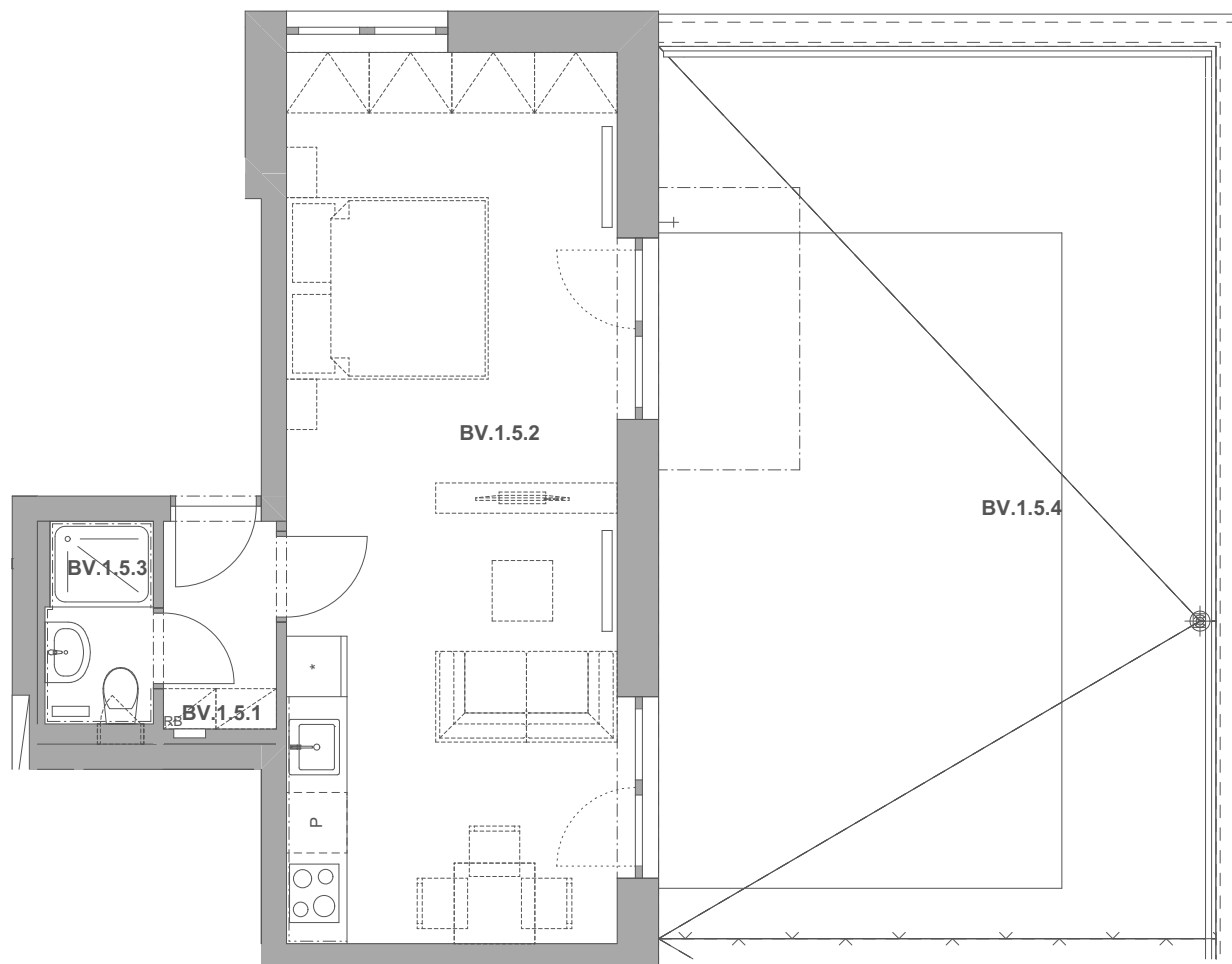

# PECHÁČKOVA

číslo bytu **BV.5**

typ **1+kk**

podlahová plocha bytu **37,1 m<sup>2</sup>**

objekt / podlaží **BV / 1.NP**

BV.1.5.1	Předsíň	2,44
BV.1.5.2	Obývací pokoj a kuchyně	28,99
BV.1.5.3	Koupelna	2,12
BV.1.5.4	Terasa	48,94
		<b>82,49 m<sup>2</sup></b>

BS.1.29 Sklep 2,65