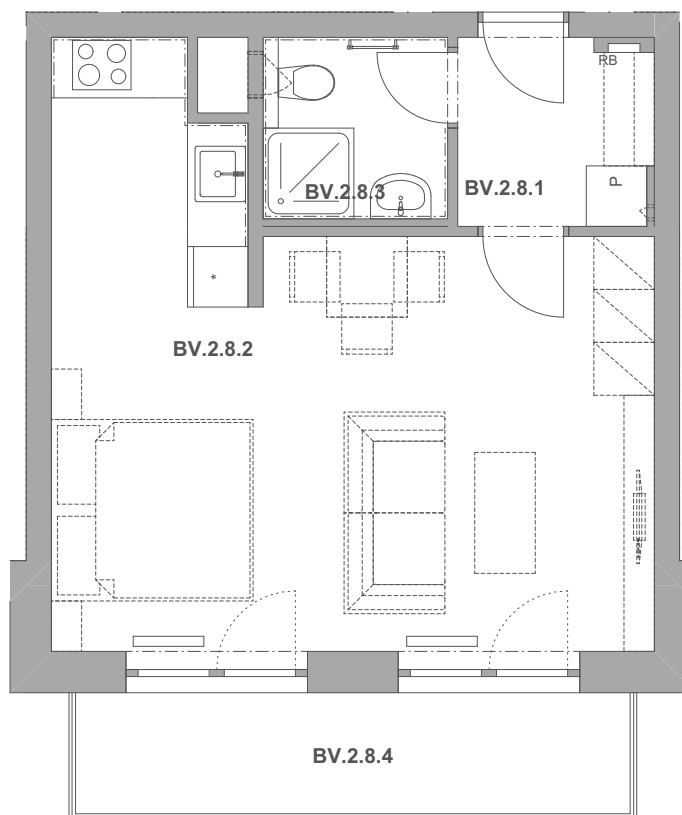

# PECHÁČKOVA

číslo bytu **BV.8**

typ **1+kk**

podlahová plocha bytu **39,1 m<sup>2</sup>**

objekt / podlaží **BV / 2.NP**

BV.2.8.1	Předsíň	3,66
BV.2.8.2	Obývací pokoj a kuchyně	27,84
BV.2.8.3	Koupelna	3,16
BV.2.8.4	Balkon	6,60
		<b>41,26 m<sup>2</sup></b>

BS.1.32 Sklep 2,65