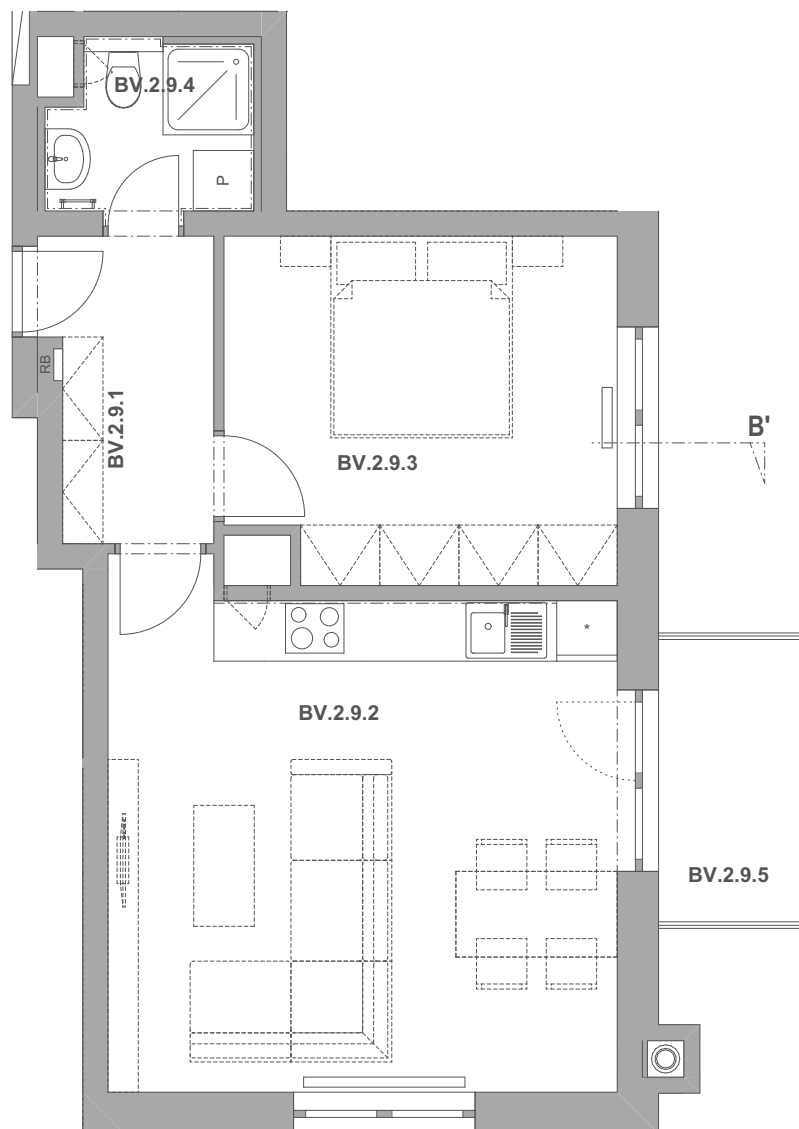

# PECHÁČKOVA

číslo bytu **BV.9**

typ **2+kk**

podlahová plocha bytu **51,7 m<sup>2</sup>**

objekt / podlaží **BV / 2.NP**

BV.2.9.1	Předsíň	4,96
BV.2.9.2	Obývací pokoj a kuchyně	25,11
BV.2.9.3	Ložnice	13,06
BV.2.9.4	Koupelna	3,25
BV.2.9.5	Balkon	3,92
		<b>50,29 m<sup>2</sup></b>

BS.1.33 Sklep 2,65