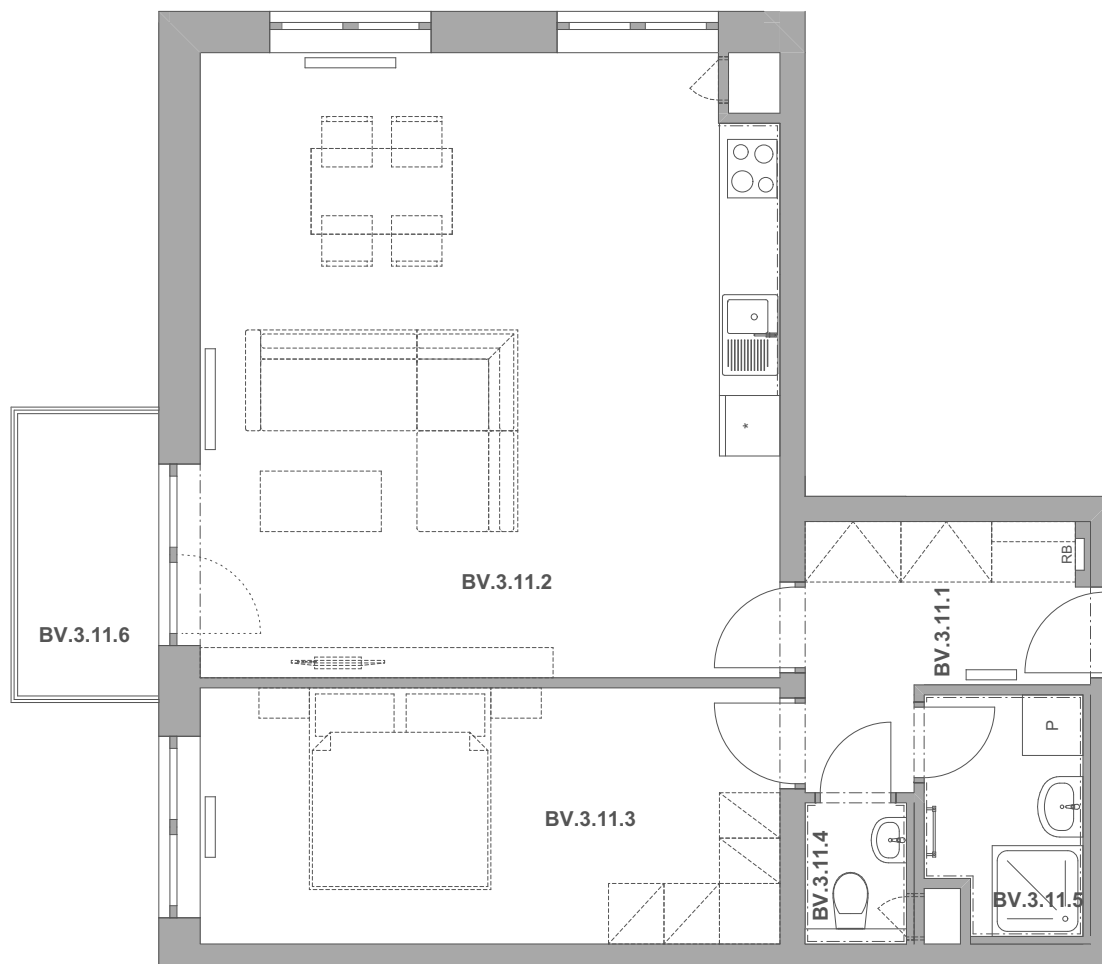

# PECHÁČKOVA

číslo bytu **BV.11**

typ **2+kk**

podlahová plocha bytu **66,4 m<sup>2</sup>**

objekt / podlaží **BV / 3.NP**

BV.3.11.1	Předsíň	5,78
BV.3.11.2	Obývací pokoj a kuchyně	35,36
BV.3.11.3	Ložnice	14,74
BV.3.11.4	Wc	1,26
BV.3.11.5	Koupelna	3,51
BV.3.11.6	Balkon	3,92
		<b>64,56 m<sup>2</sup></b>

BS.1.35 Sklep 2,65