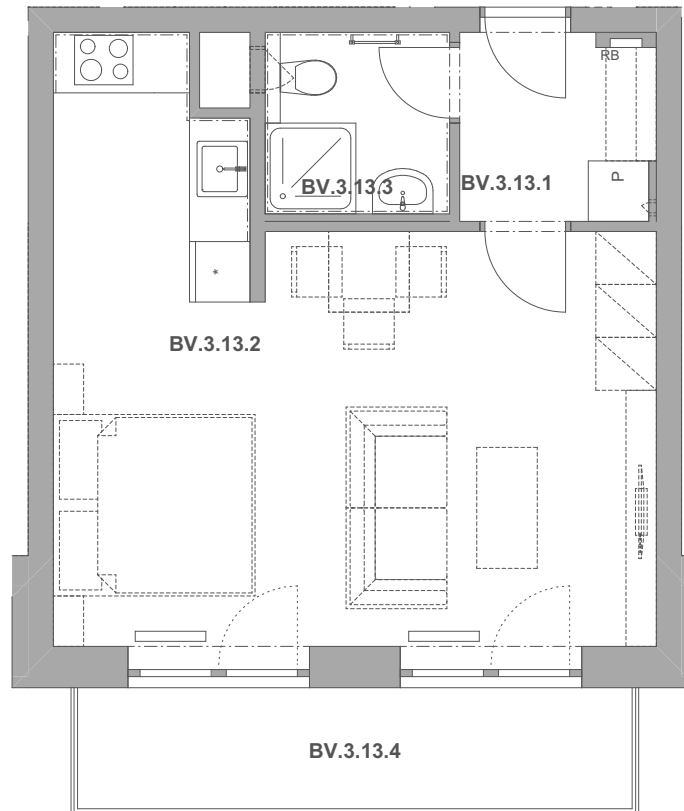

REZIDENCE
PECHÁČKOVA

číslo bytu **BV.13**

typ **1+kk**

podlahová plocha bytu **39,3 m²**

objekt / podlaží **BV / 3.NP**

BV.3.13.1	Předsíň	3,66
BV.3.13.2	Obývací pokoj a kuchyně	27,84
BV.3.13.3	Koupelna	3,16
BV.3.13.4	Balkon	6,60
		41,26 m²

BS.1.37 Sklep 2,83