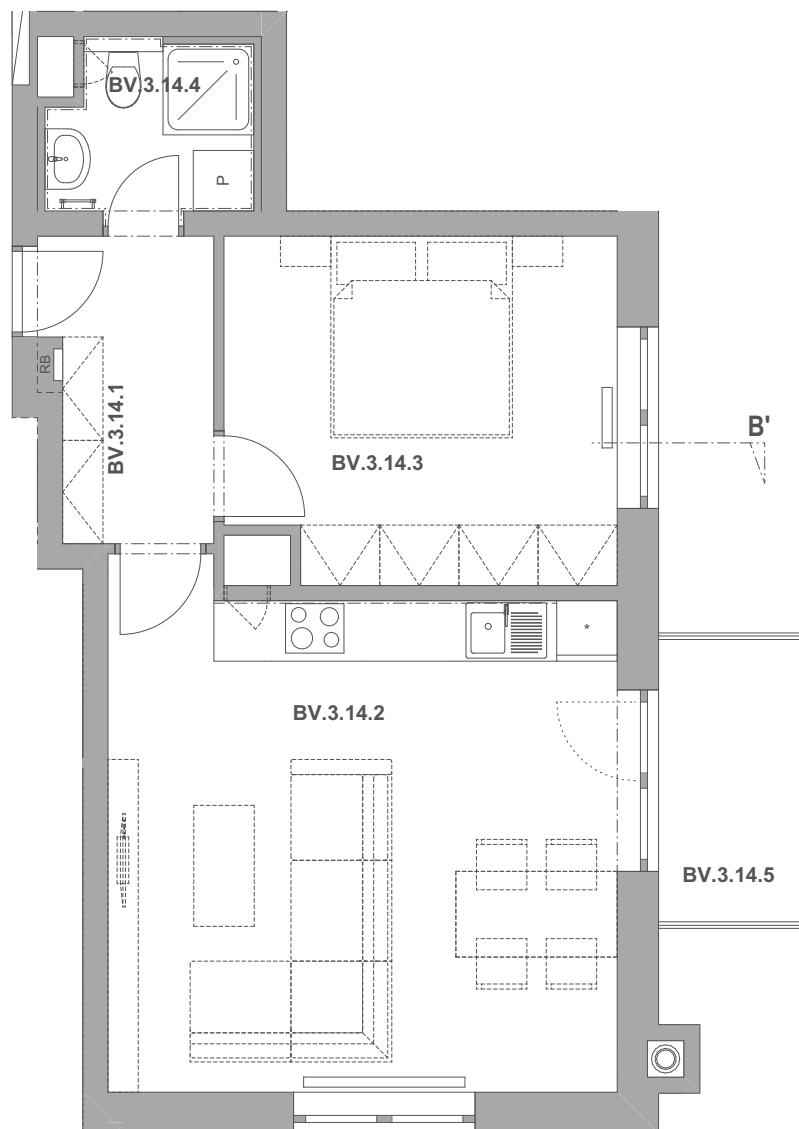

PECHÁČKOVA

číslo bytu **BV.14**

typ **2+kk**

podlahová plocha bytu **51,9 m²**

objekt / podlaží **BV / 3.NP**

BV.3.14.1	Předsíň	4,96
BV.3.14.2	Obývací pokoj a kuchyně	25,11
BV.3.14.3	Ložnice	13,06
BV.3.14.4	Koupelna	3,25
BV.3.14.5	Balkon	3,92
		50,29 m²

BS.1.38 Sklep 2,83