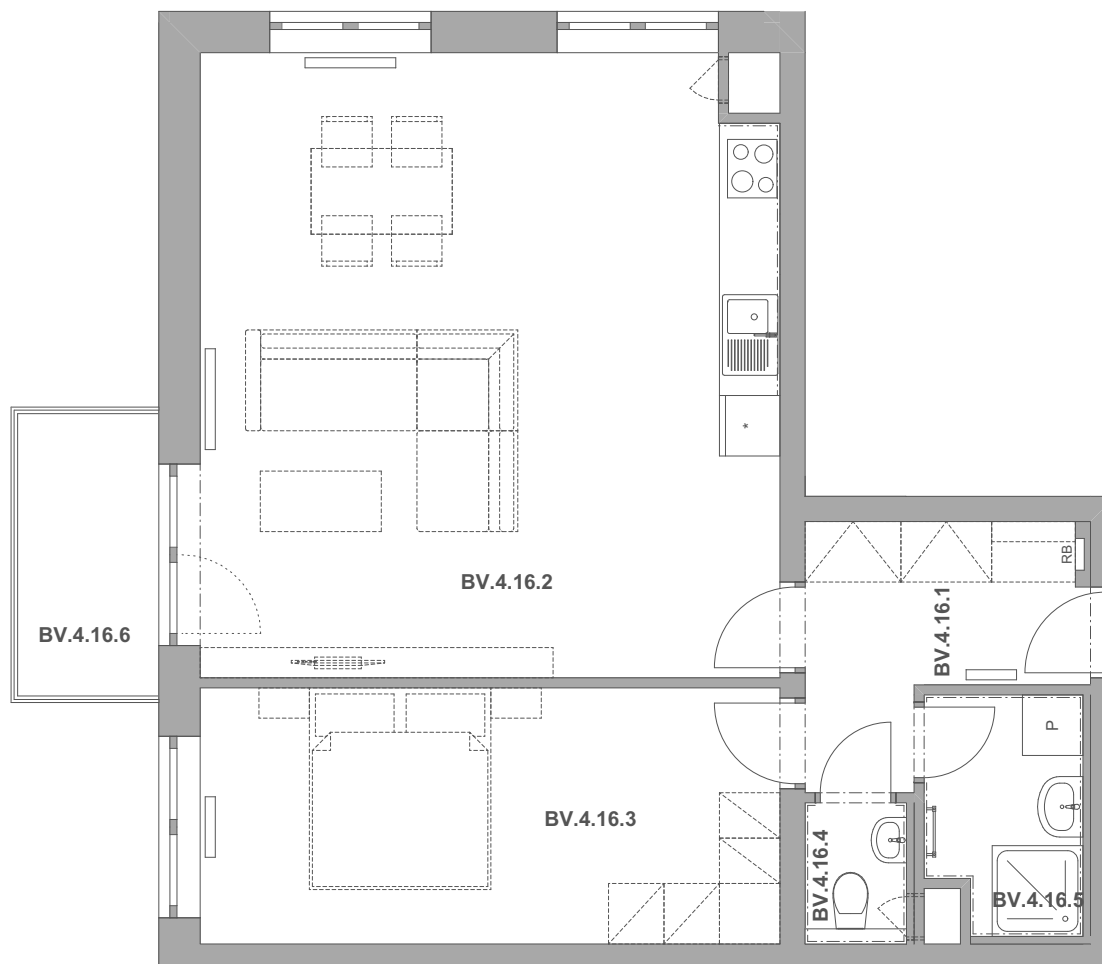

PECHÁČKOVA

číslo bytu **BV.16**

typ **2+kk**

podlahová plocha bytu **66,6 m²**

objekt / podlaží **BV / 4.NP**

BV.4.16.1	Předsíň	5,78
BV.4.16.2	Obývací pokoj a kuchyně	35,36
BV.4.16.3	Ložnice	14,74
BV.4.16.4	Wc	1,26
BV.4.16.5	Koupelna	3,51
BV.4.16.6	Balkon	3,92
		64,56 m²

BS.1.40 Sklep 2,83