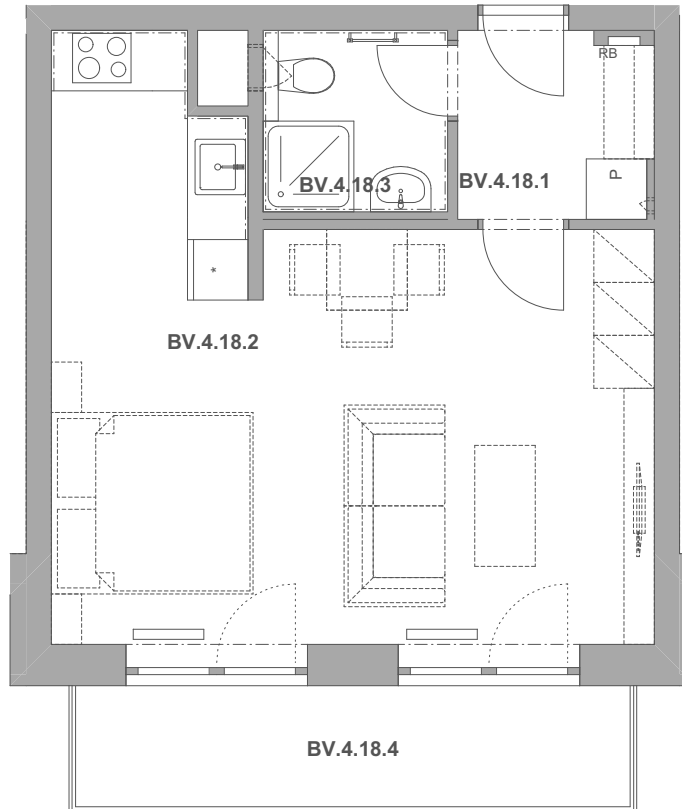

REZIDENCE
PECHÁČKOVA

číslo bytu **BV.18**

typ **1+kk**

podlahová plocha bytu **39,3 m²**

objekt / podlaží **BV / 4.NP**

BV.4.18.1	Předsíň	3,66
BV.4.18.2	Obývací pokoj a kuchyně	27,84
BV.4.18.3	Koupelna	3,16
BV.4.18.4	Balkon	6,60
		41,26 m²

BS.1.42 Sklep 2,83