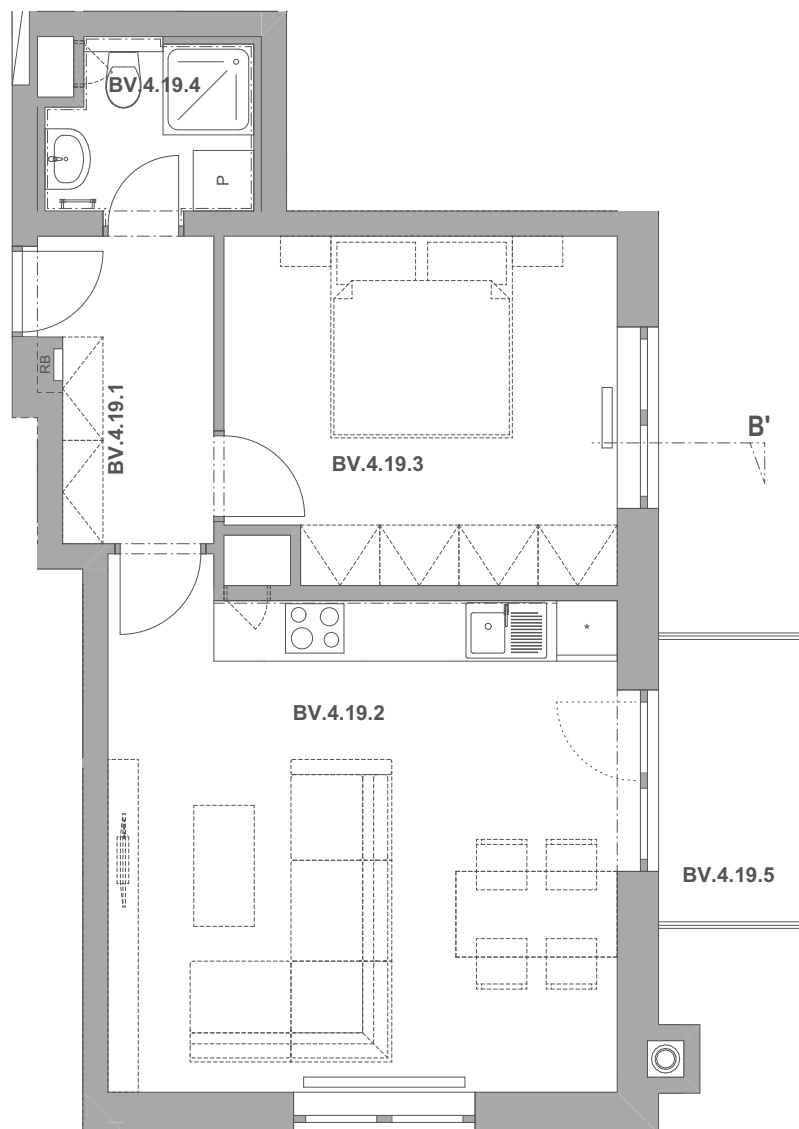

PECHÁČKOVA

číslo bytu **BV.19**

typ **2+kk**

podlahová plocha bytu **51,9 m²**

objekt / podlaží **BV / 4.NP**

BV.4.19.1	Předsíň	4,96
BV.4.19.2	Obývací pokoj a kuchyně	25,11
BV.4.19.3	Ložnice	13,06
BV.4.19.4	Koupelna	3,25
BV.4.19.5	Balkon	3,92
		50,29 m²