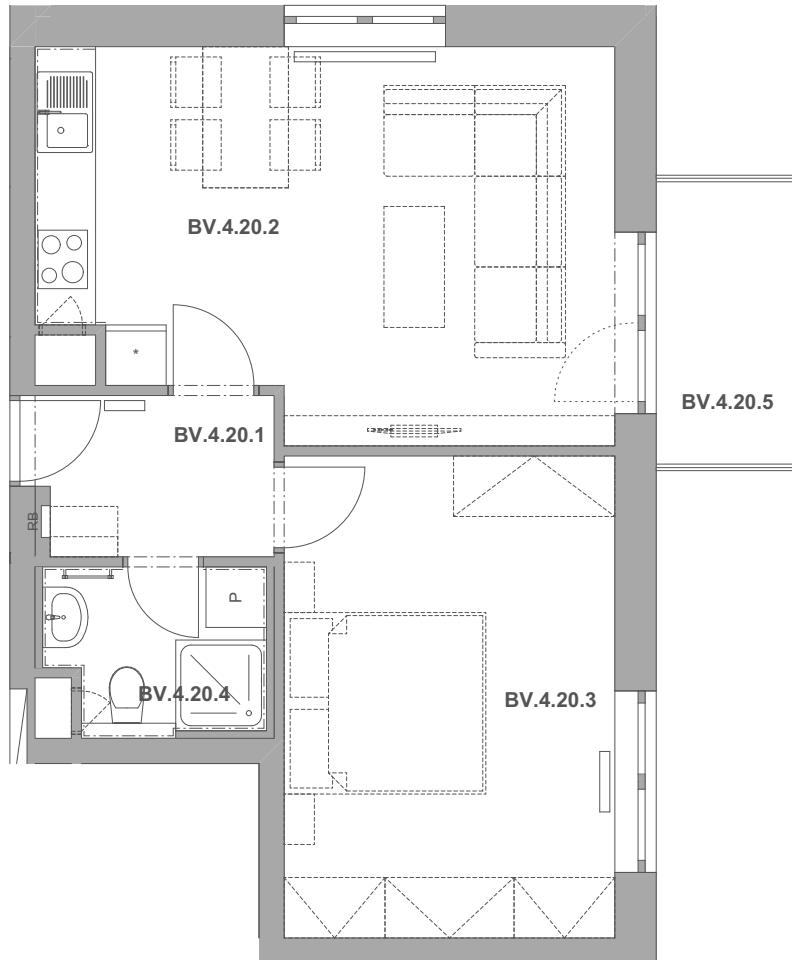

REZIDENCE  
**PECHÁČKOVA**

číslo bytu **BV.20**

typ **2+kk**

podlahová plocha bytu **48,8 m<sup>2</sup>**

objekt / podlaží **BV / 4.NP**

|           |                         |                            |
|-----------|-------------------------|----------------------------|
| BV.4.20.1 | Předsíň                 | 3,82                       |
| BV.4.20.2 | Obývací pokoj a kuchyně | 20,87                      |
| BV.4.20.3 | Ložnice                 | 15,68                      |
| BV.4.20.4 | Koupelna                | 3,30                       |
| BV.4.20.5 | Balkon                  | 3,92                       |
|           |                         | <b>47,58 m<sup>2</sup></b> |

BS.1.44 Sklep **2,83**